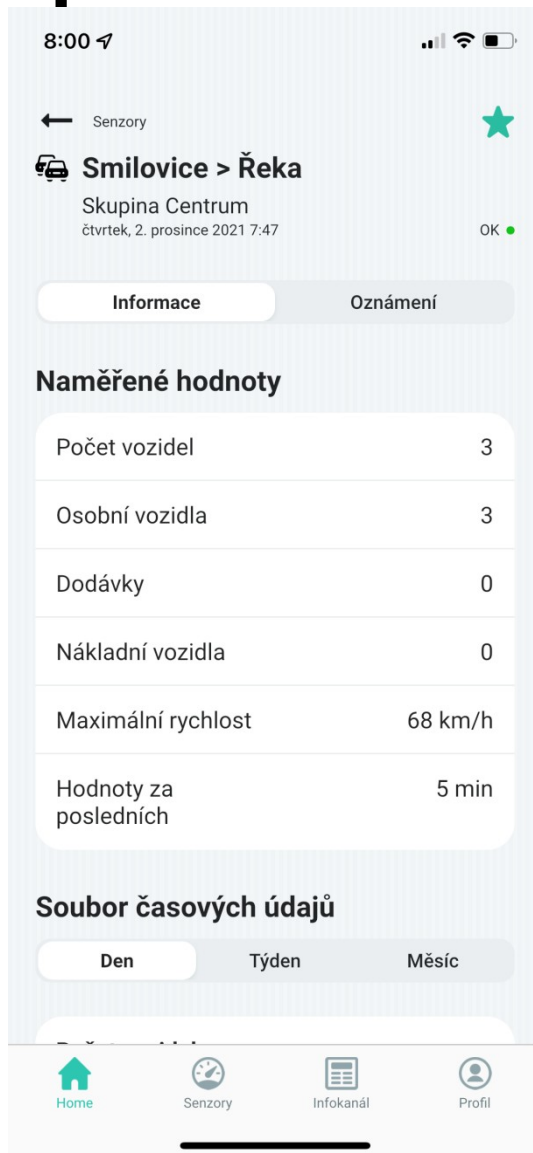

Náhled v mobilní aplikaci