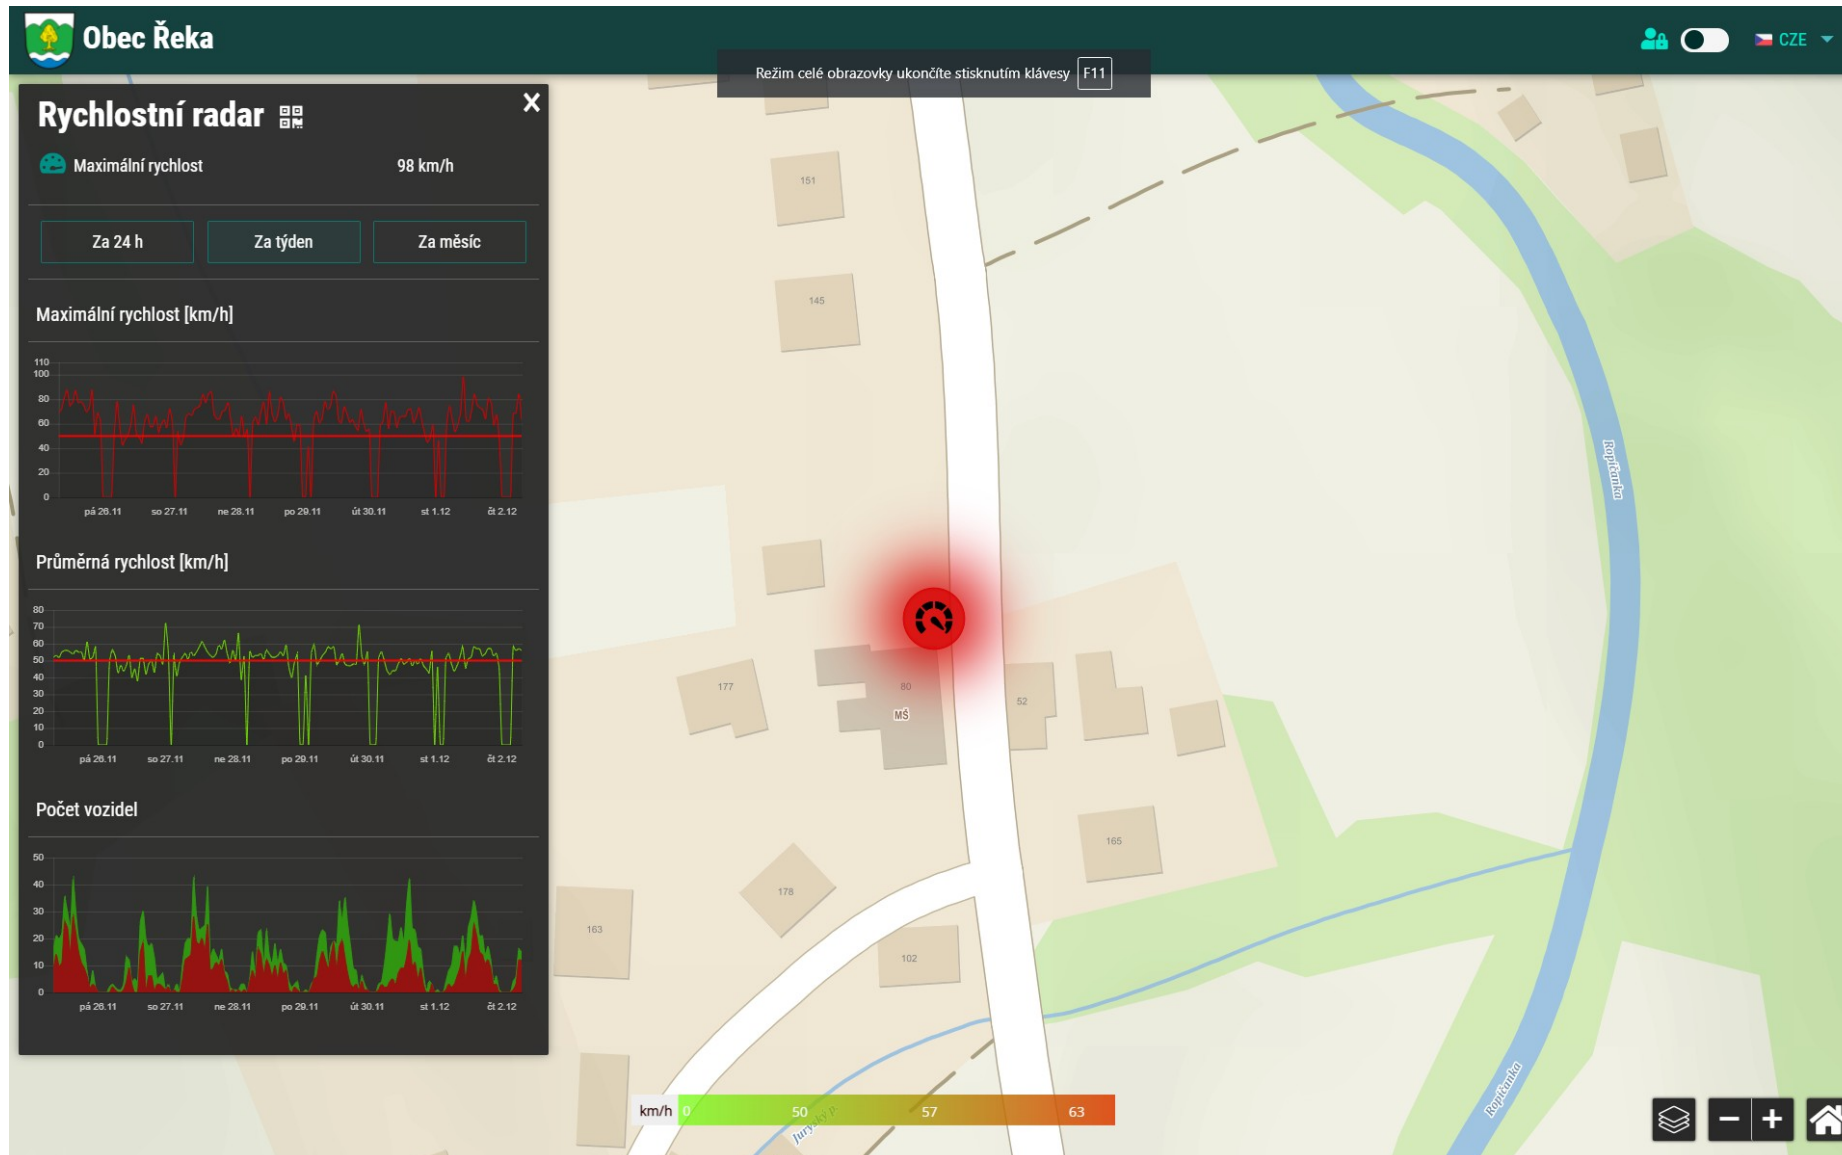

Náhled na obecním dashboardu