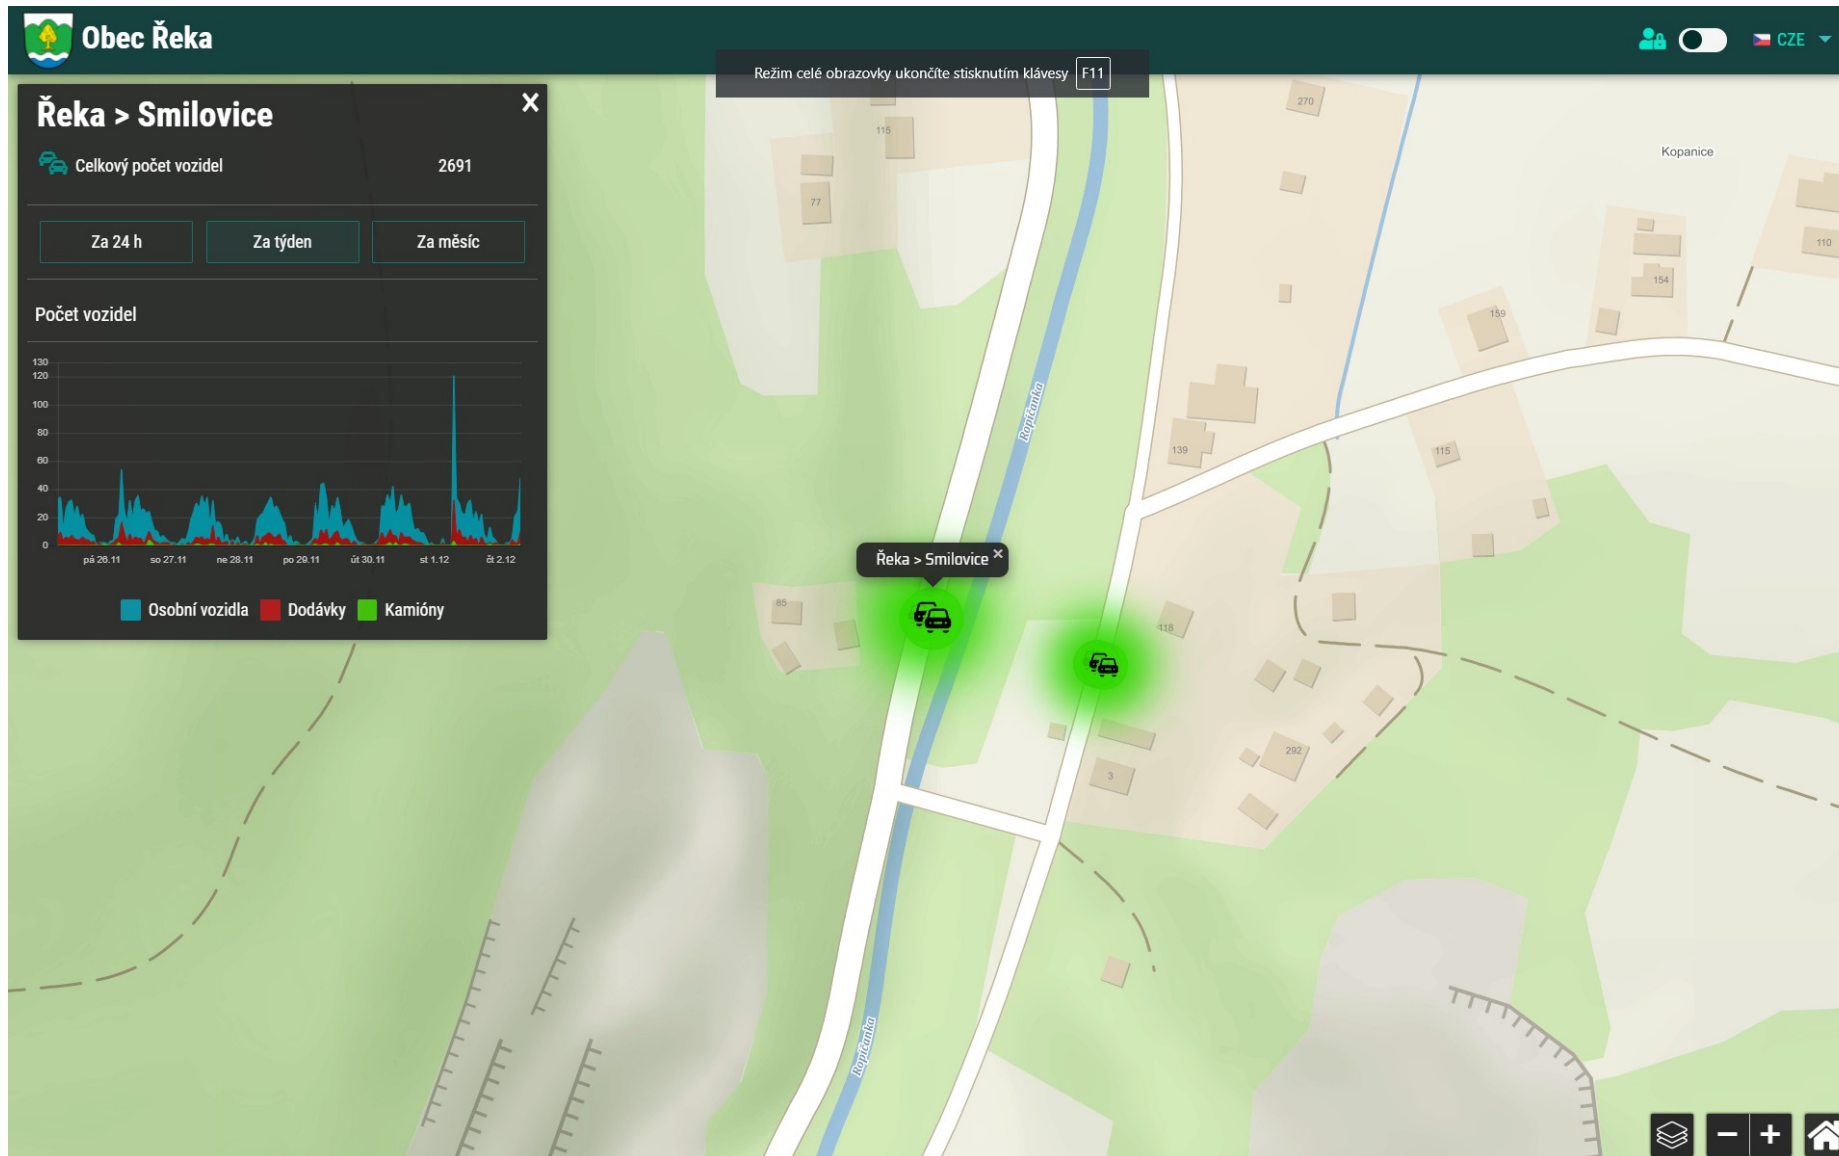

Náhled v mobilní aplikaci

Náhled na obecním dashboardu

The screenshot displays a web browser window with the following elements:

- Browser Tabs:** Includes 'Doručená pošta (53 838) - rostis...', '(bez předmětu) - rosta.opach@g...', 'Sencito | Senzory', 'Novinky.cz - nejčtenější zprávy n...', and 'ZAPLNĚNOST KONTEJNERŮ - S...'. The address bar shows 'dashboard.chytrejsiobec.cz/wasteLevel.html?&wasteLevelDetectorID=SCC.IOT.REKAOWN-70B3D50070002C49'.
- Page Header:** 'Obec Řeka' logo and name on the left; user profile, a toggle switch, and 'CZE' language selector on the right.
- Main Content Area:**
 - Kontejner komunál:** A panel with a close button (X) and a timestamp '02.12.2021 07:36'. It contains three buttons: 'Za 24 h', 'Za týden', and 'Za měsíc'.
 - Hodinový přehled [%]:** A line graph showing the fill level percentage over time. The x-axis labels are: pá 5.11, po 8.11, čt 11.11, ne 14.11, st 17.11, so 20.11, út 23.11, pá 26.11, po 29.11, čt 2.12.
 - Map:** A map showing a residential area with a white road. A pop-up window is centered on a trash can icon, displaying:
 - 'Kontejner komunál - Komunální' with a close button (X)
 - Timestamp: '02.12.2021 07:36'
 - Current fill level: '38 %'
 - Map Controls:** A home button, a minus sign (-), a plus sign (+), and a home button.

At the bottom of the browser window, there is a taskbar with several open image files (IMG-5575.PNG to IMG-5570.PNG) and a search bar containing 'Sem zadejte hledaný výraz'. The system tray shows the date '02.12.2021', time '8:15', and weather '6°C Převáž. oblačno'.

Náhled na obecním dashboardu

Náhled na obecním dashboardu

Ukázka na Dashboardu obce Řeka

reka.chytrejsiobec.cz

Děkuji Vám za pozornost.

Tomáš Tomeczek, starosta obce Řeka

tel.775 180 636

obecreka@cbox.cz