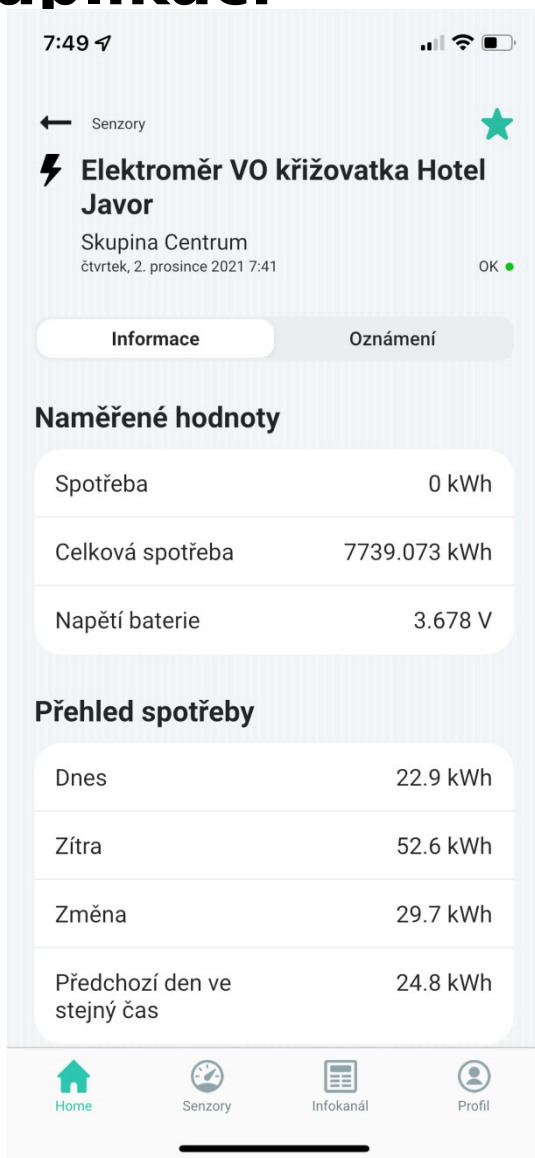

Náhled v mobilní aplikaci