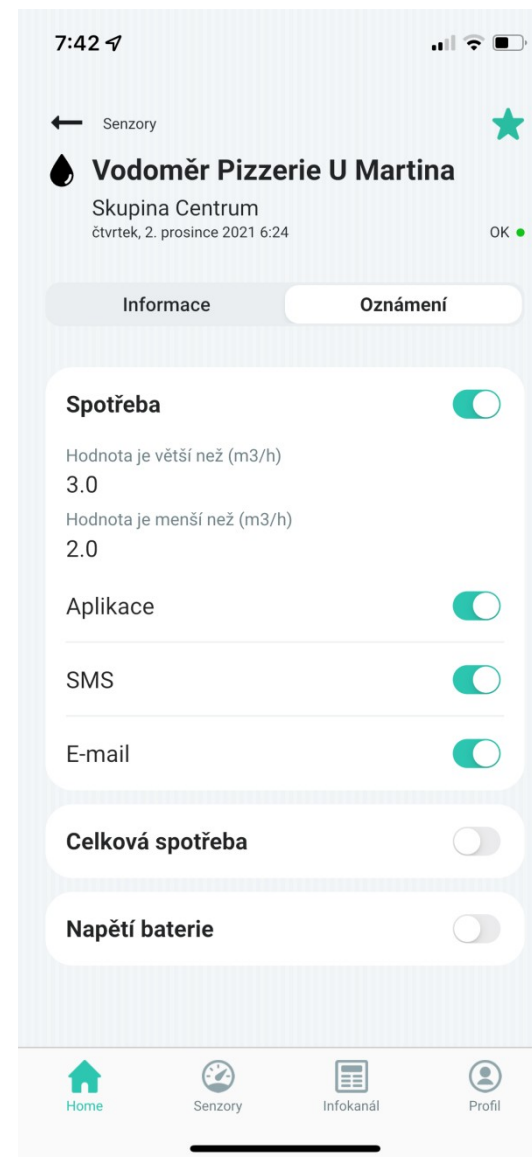

Náhled v mobilní aplikaci