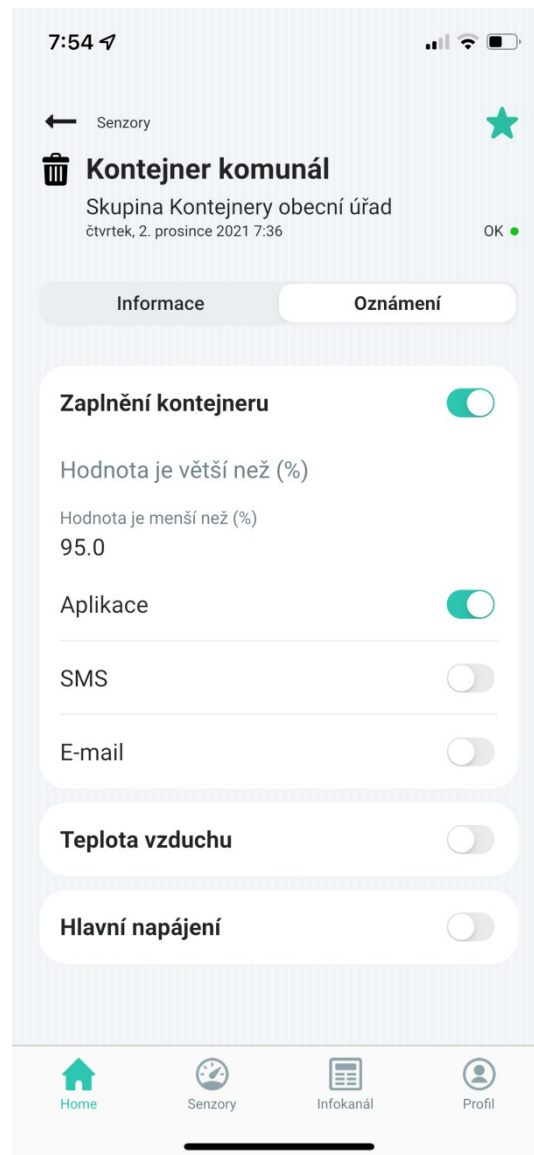

Náhled v mobilní aplikaci

Náhled na obecním dashboardu

Dálkové odečty energií

- Přehled všech odběrných míst obce
(obecní budovy , SDH , vodojemy, veřejné osvětlení)
- Kontrola spotřeby veřejného osvětlení přes aplikaci
- bez nutnosti fyzické obchůzky
- Kontrola vzdálených veřejných míst proti nelegálnímu odběru
- Např. v případě zkratu vedení stálý odběr elektrického proudu

Náhled v mobilní aplikaci

Náhled na obecním dashboardu

Monitoring velkokapacitních kontejnerů

- Přehled o vývozech kontejneru
- Přehled období a dobu, kdy dochází k plnění kontejnerů
- Přehled o naplněnosti kontejneru přímo v aplikaci
- Možnost budoucí spolupráce se svozovou firmou podle naplněnosti

Náhled v mobilní aplikaci

Náhled na obecním dashboardu

The screenshot displays a web browser window with the following elements:

- Browser Tabs:** Includes 'Doručená pošta (53 838) - rostis...', '(bez předmětu) - rosta.opach@g...', 'Sencito | Senzory', 'Novinky.cz - nejčtenější zprávy n...', and 'ZAPLNĚNOST KONTEJNERŮ - S...'. The address bar shows 'dashboard.chytrejsiobec.cz/wasteLevel.html?&wasteLevelDetectorID=SCC.IOT.REKAOWN-70B3D50070002C49'.
- Page Header:** 'Obec Řeka' logo and name on the left; user profile, a toggle switch, and 'CZE' language selector on the right.
- Main Content Area:**
 - Kontejner komunál:** A panel with a close button (X) and a timestamp '02.12.2021 07:36'. It contains three buttons: 'Za 24 h', 'Za týden', and 'Za měsíc'.
 - Hodinový přehled [%]:** A line graph showing the fill level percentage over time. The x-axis labels are: pá 5.11, po 8.11, čt 11.11, ne 14.11, st 17.11, so 20.11, út 23.11, pá 26.11, po 29.11, čt 2.12.
 - Map:** A map showing a residential area with a white road. A pop-up window is centered on a trash can icon, displaying:
 - 'Kontejner komunál - Komunální' with a close button (X)
 - Timestamp: '02.12.2021 07:36'
 - Current fill level: '38 %'
 - Map Controls:** A home button, a minus sign (-), a plus sign (+), and a home button.