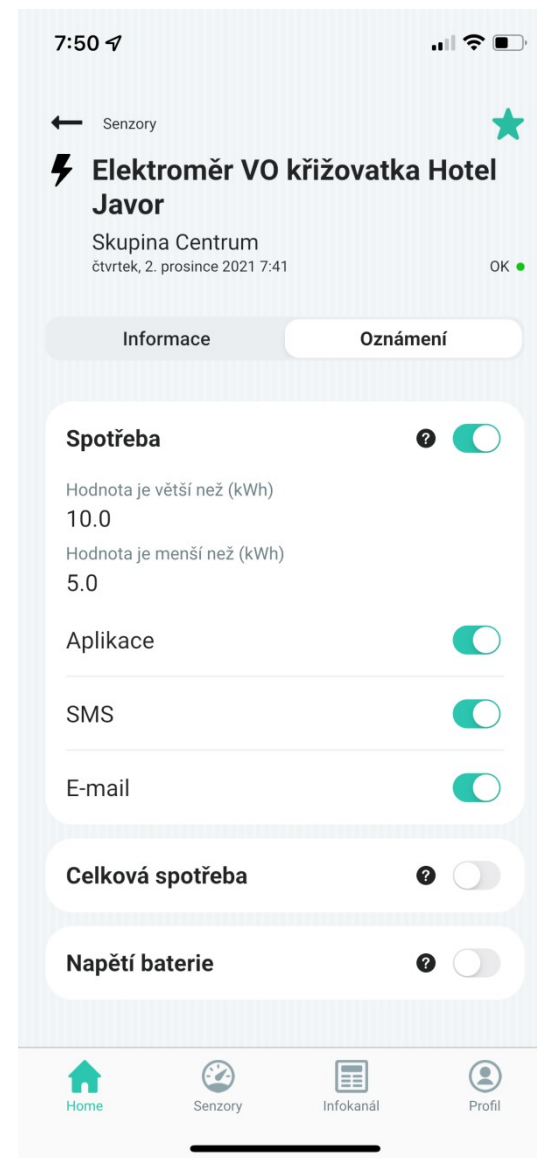

Náhled v mobilní aplikaci