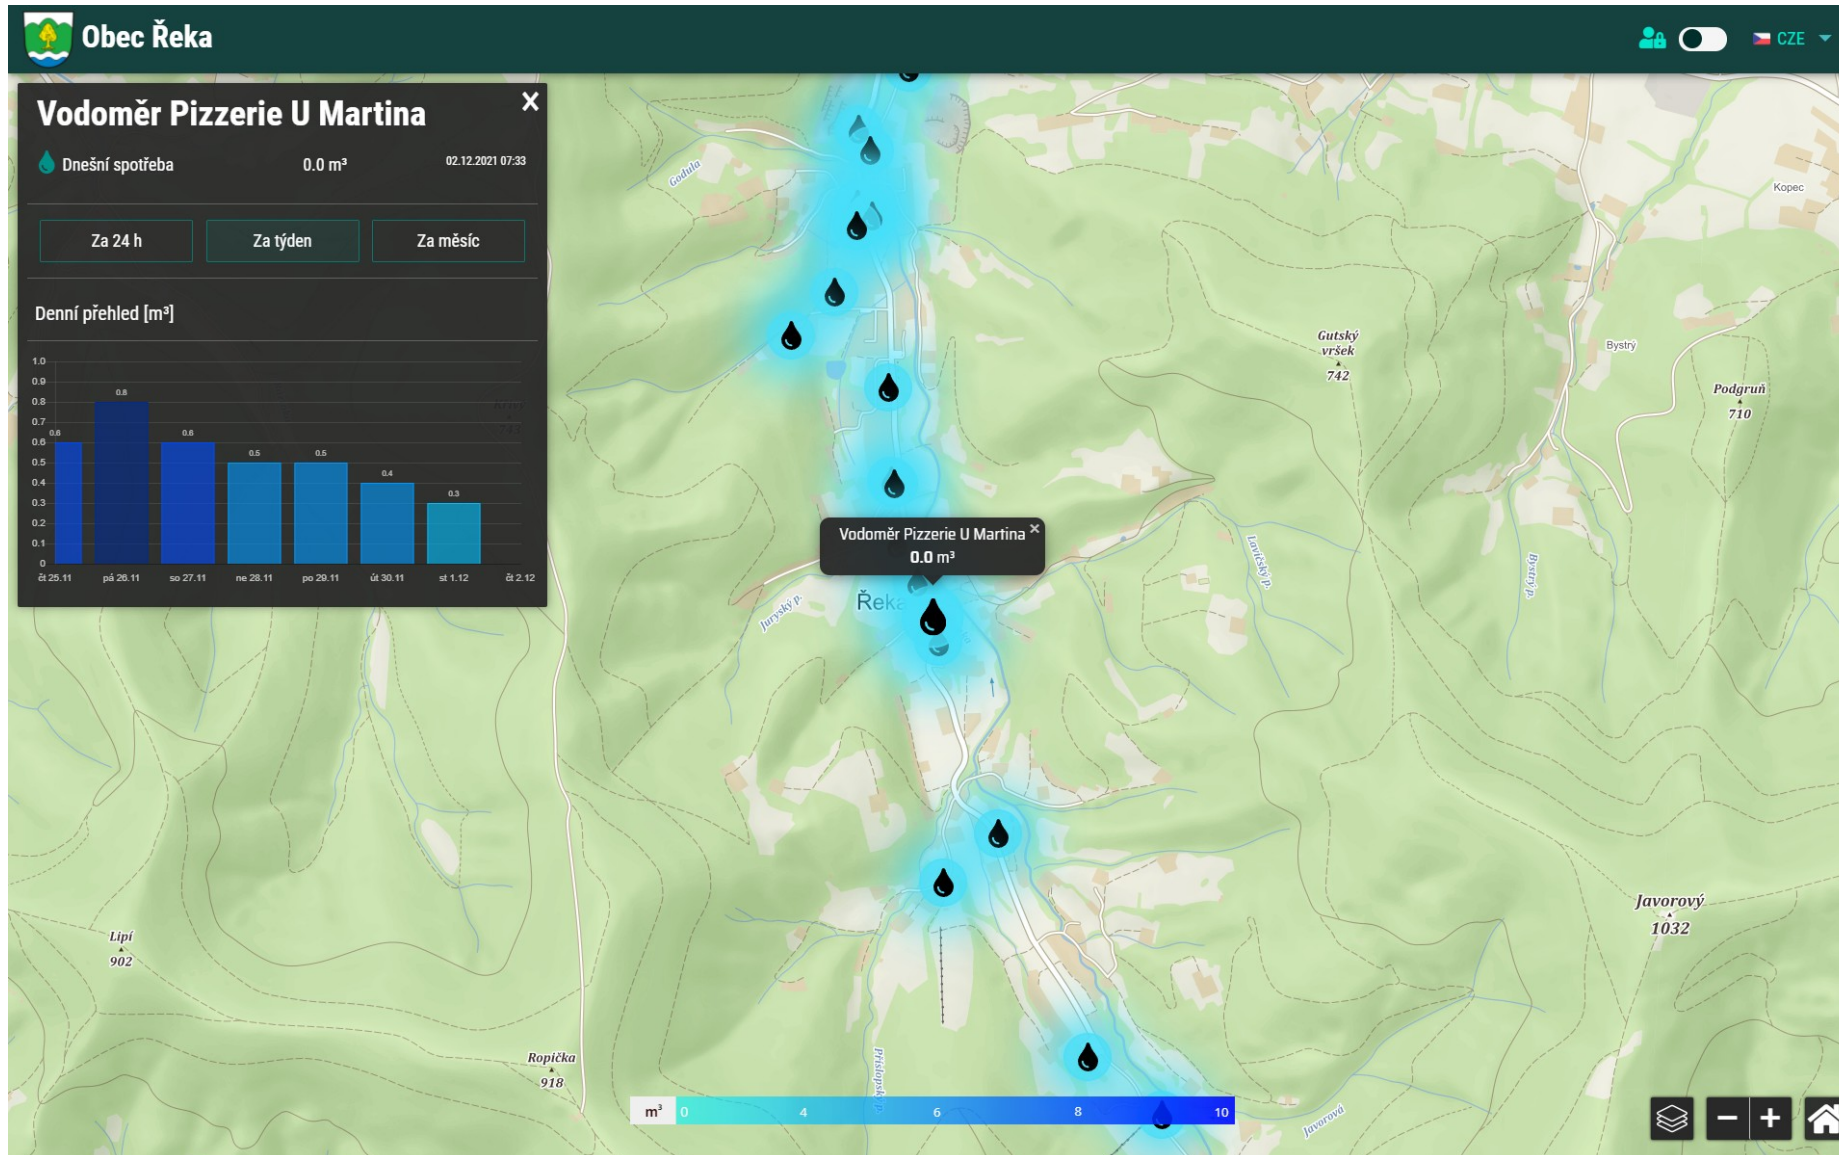

Náhled na obecním dashboardu