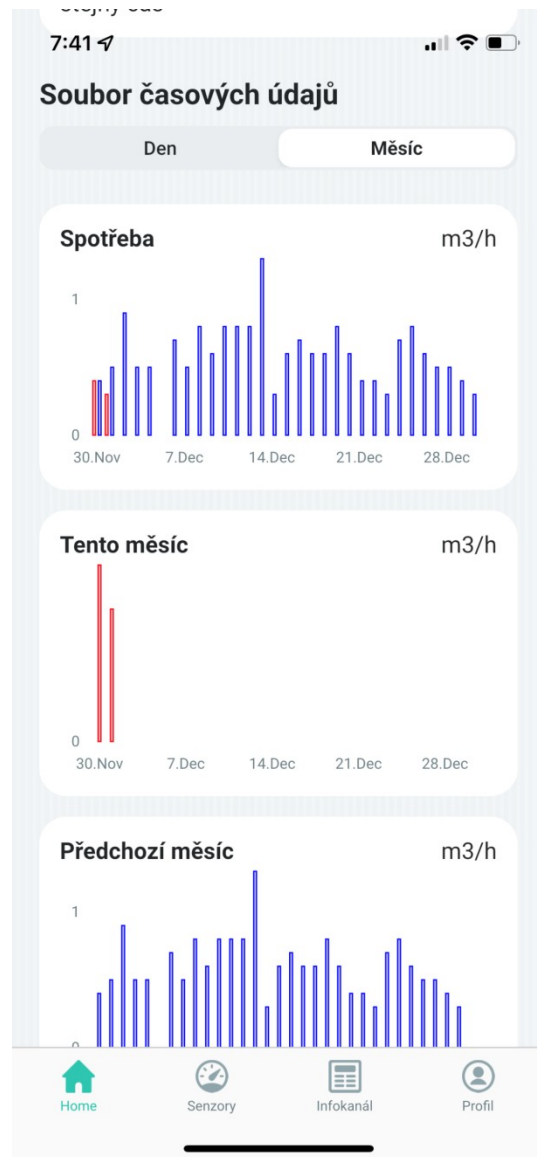

Náhled v mobilní aplikaci