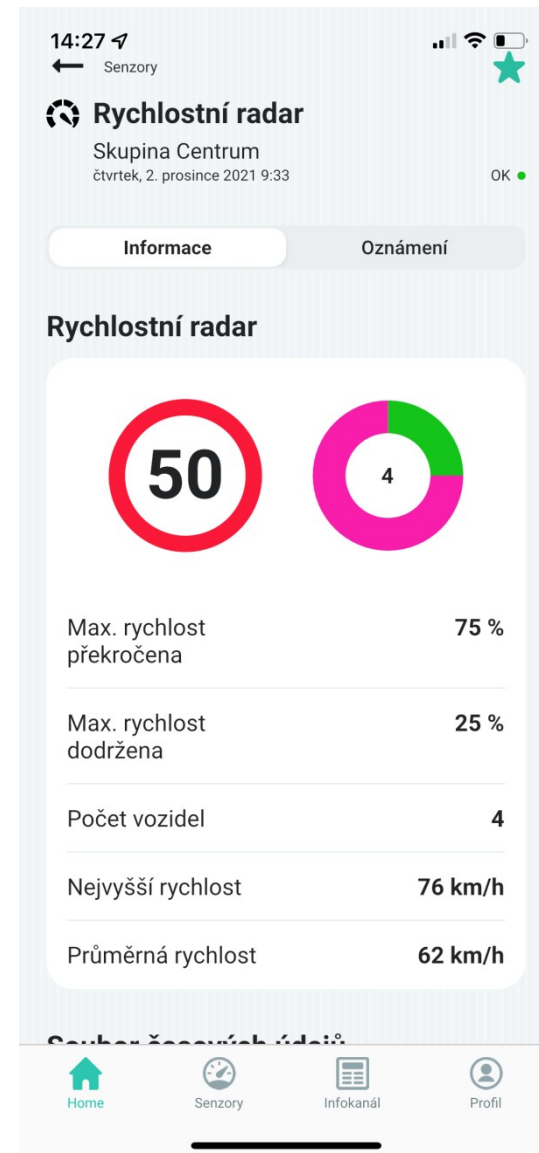

Náhled v mobilní aplikaci