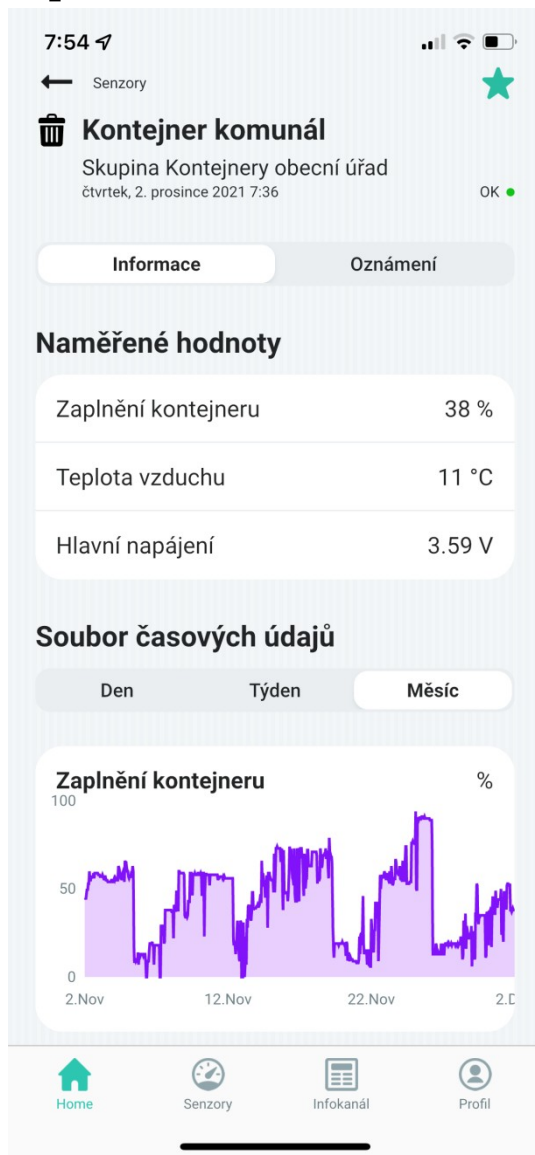

Náhled v mobilní aplikaci

Náhled na obecním dashboardu

Dálkové odečty energií

- Přehled všech odběrných míst obce
(obecní budovy , SDH , vodojemy, veřejné osvětlení)
- Kontrola spotřeby veřejného osvětlení přes aplikaci
- bez nutnosti fyzické obchůzky
- Kontrola vzdálených veřejných míst proti nelegálnímu odběru
- Např. v případě zkratu vedení stálý odběr elektrického proudu

Náhled v mobilní aplikaci

Náhled na obecním dashboardu

Monitoring velkokapacitních kontejnerů

- Přehled o vývozech kontejneru
- Přehled období a dobu, kdy dochází k plnění kontejnerů
- Přehled o naplněnosti kontejneru přímo v aplikaci
- Možnost budoucí spolupráce se svozovou firmou podle naplněnosti

Náhled v mobilní aplikaci

Náhled na obecním dashboardu

The screenshot displays a web browser window with the following elements:

- Browser Tabs:** Includes 'Doručená pošta (53 838) - rostis...', '(bez předmětu) - rosta.opach@g...', 'Sencito | Senzory', 'Novinky.cz - nejčtenější zprávy n...', and 'ZAPLNĚNOST KONTEJNERŮ - S...'. The address bar shows 'dashboard.chytrejsiobec.cz/wasteLevel.html?&wasteLevelDetectorID=SCC.IOT.REKAOWN-70B3D50070002C49'.
- Page Header:** 'Obec Řeka' logo and name on the left; user profile, a toggle switch, and 'CZE' language selector on the right.
- Main Content Area:**
 - Kontejner komunál:** A panel with a close button (X) and a timestamp '02.12.2021 07:36'. It contains three buttons: 'Za 24 h', 'Za týden', and 'Za měsíc'.
 - Hodinový přehled [%]:** A line graph showing the fill level percentage over time. The x-axis labels are: pá 5.11, po 8.11, čt 11.11, ne 14.11, st 17.11, so 20.11, út 23.11, pá 26.11, po 29.11, čt 2.12.
 - Map:** A map showing a residential area with a white road. A pop-up window is centered on a trash can icon, displaying:
 - 'Kontejner komunál - Komunální' with a close button (X)
 - Timestamp: '02.12.2021 07:36'
 - Current fill level: '38 %'
 - Map Controls:** A home button, a minus sign (-), a plus sign (+), and a home button.