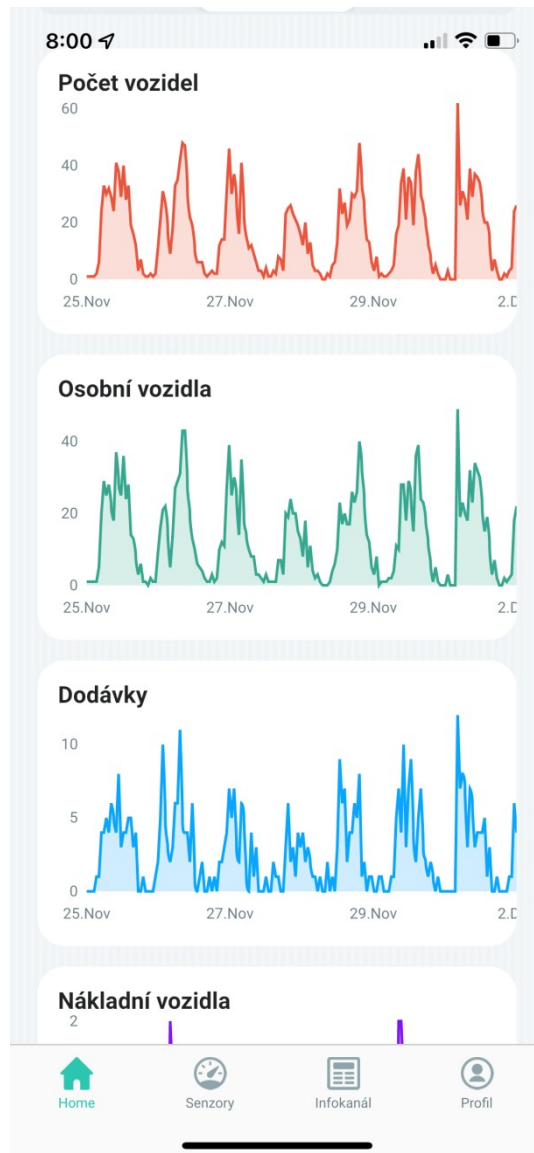

Náhled v mobilní aplikaci