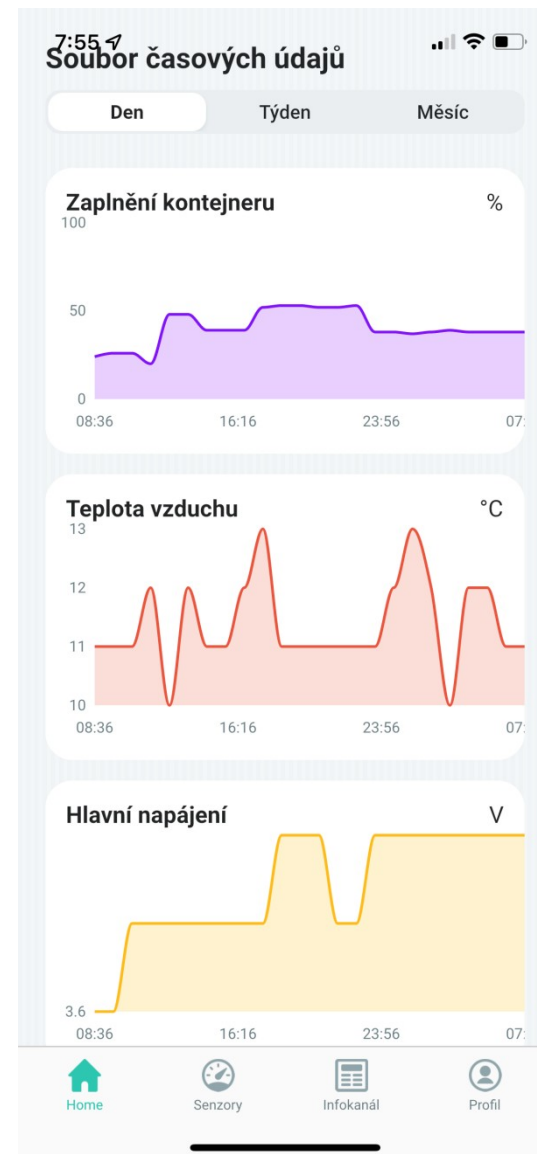

Náhled v mobilní aplikaci

Náhled na obecním dashboardu

Dálkové odečty energií

- Přehled všech odběrných míst obce
(obecní budovy , SDH , vodojemy, veřejné osvětlení)
- Kontrola spotřeby veřejného osvětlení přes aplikaci
- bez nutnosti fyzické obchůzky
- Kontrola vzdálených veřejných míst proti nelegálnímu odběru
- Např. v případě zkratu vedení stálý odběr elektrického proudu

Náhled v mobilní aplikaci

Náhled na obecním dashboardu

The screenshot displays a web browser window with the following elements:

- Browser Tabs:** Includes 'Doručená pošta (53 838) - rostis...', '(bez předmětu) - rosta.opach@g...', 'Sencito | Senzory', 'Novinky.cz - nejčtenější zprávy n...', and 'ZAPLNĚNOST KONTEJNERŮ - S...'. The address bar shows 'dashboard.chytrejsiobec.cz/wasteLevel.html?&wasteLevelDetectorID=SCC.IOT.REKAOWN-70B3D50070002C49'.
- Page Header:** 'Obec Řeka' logo and name on the left; user profile, a toggle switch, and 'CZE' language selector on the right.
- Main Content Area:**
 - Kontejner komunál:** A panel with a close button (X) and a timestamp '02.12.2021 07:36'. It contains three buttons: 'Za 24 h', 'Za týden', and 'Za měsíc'.
 - Hodinový přehled [%]:** A line graph showing the fill level percentage over time. The x-axis labels are: pá 5.11, po 8.11, čt 11.11, ne 14.11, st 17.11, so 20.11, út 23.11, pá 26.11, po 29.11, čt 2.12.
 - Map:** A map showing a residential area with a white road. A pop-up window is centered on a trash can icon, displaying:
 - 'Kontejner komunál - Komunální' with a close button (X)
 - Timestamp: '02.12.2021 07:36'
 - Current fill level: '38 %'
 - Map Controls:** A home button, a minus sign (-), a plus sign (+), and a home button.

At the bottom of the browser window, there is a taskbar with several open image files (IMG-5575.PNG to IMG-5570.PNG) and a search bar containing 'Sem zadejte hledaný výraz'. The system tray shows the date '02.12.2021', time '8:15', and weather '6°C Převáž. oblačno'.