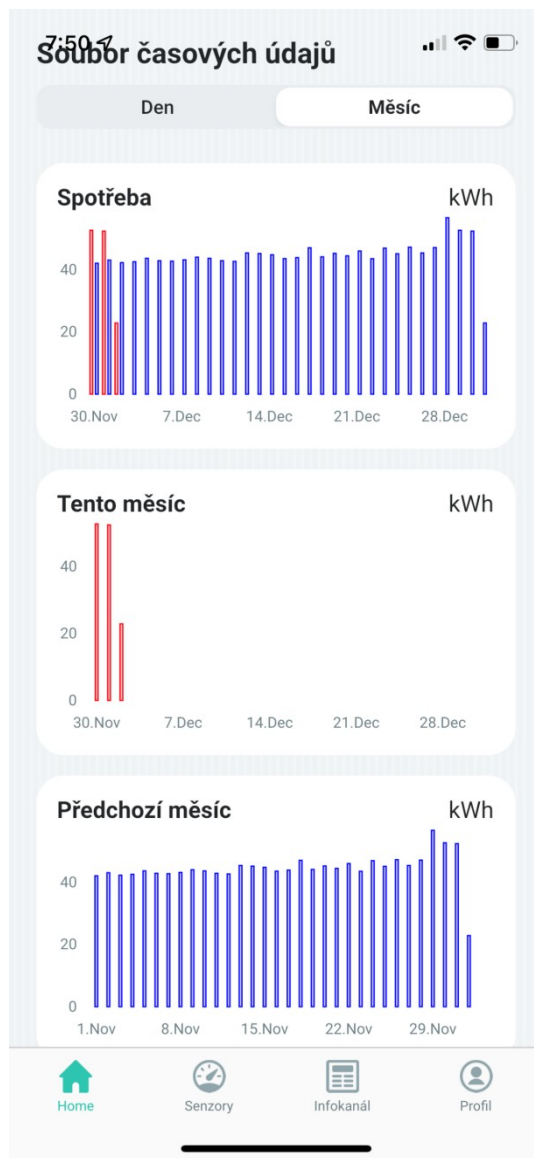

Náhled v mobilní aplikaci