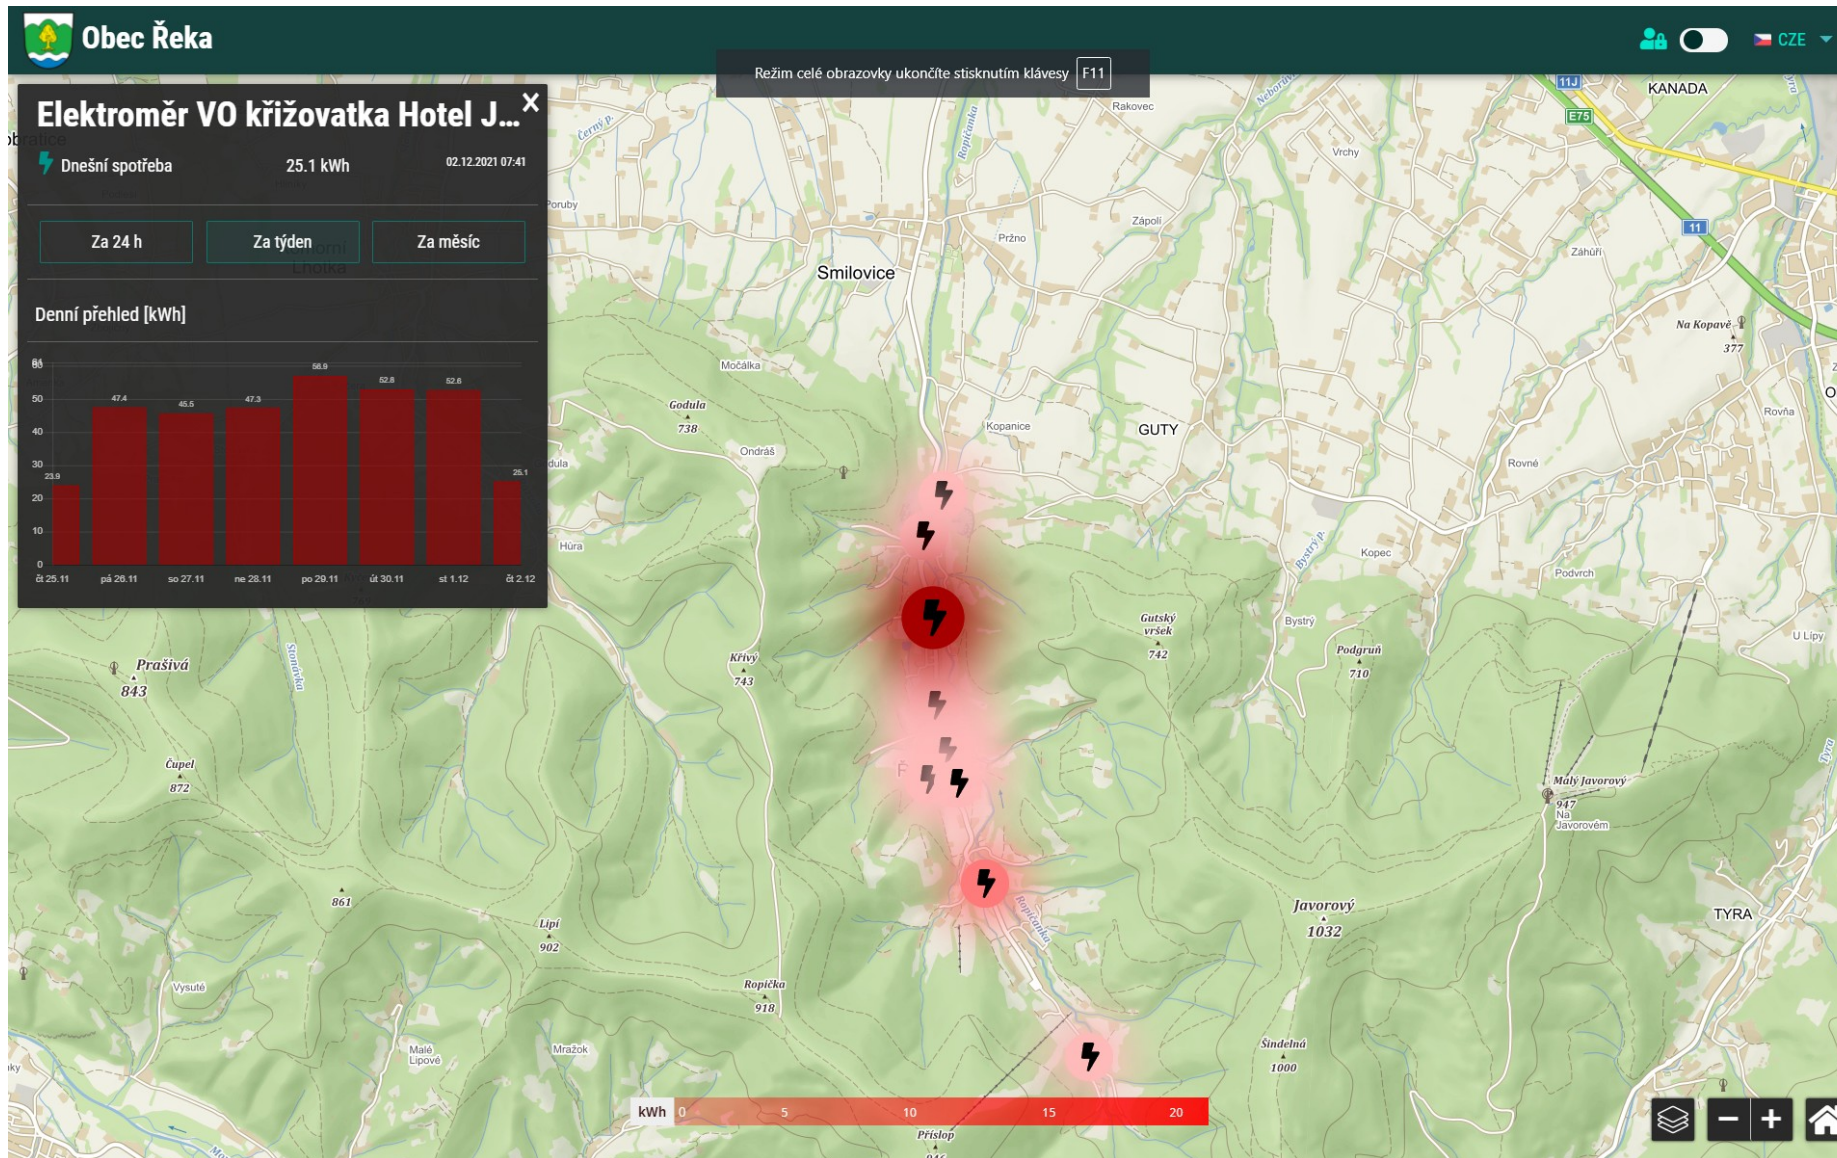

Náhled na obecním dashboardu