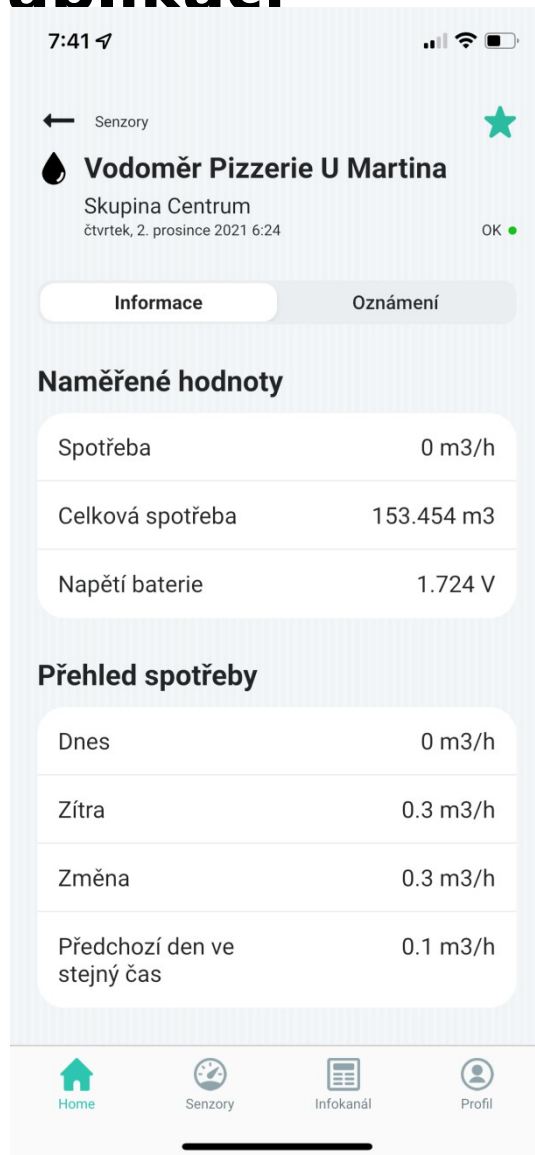

Náhled v mobilní aplikaci