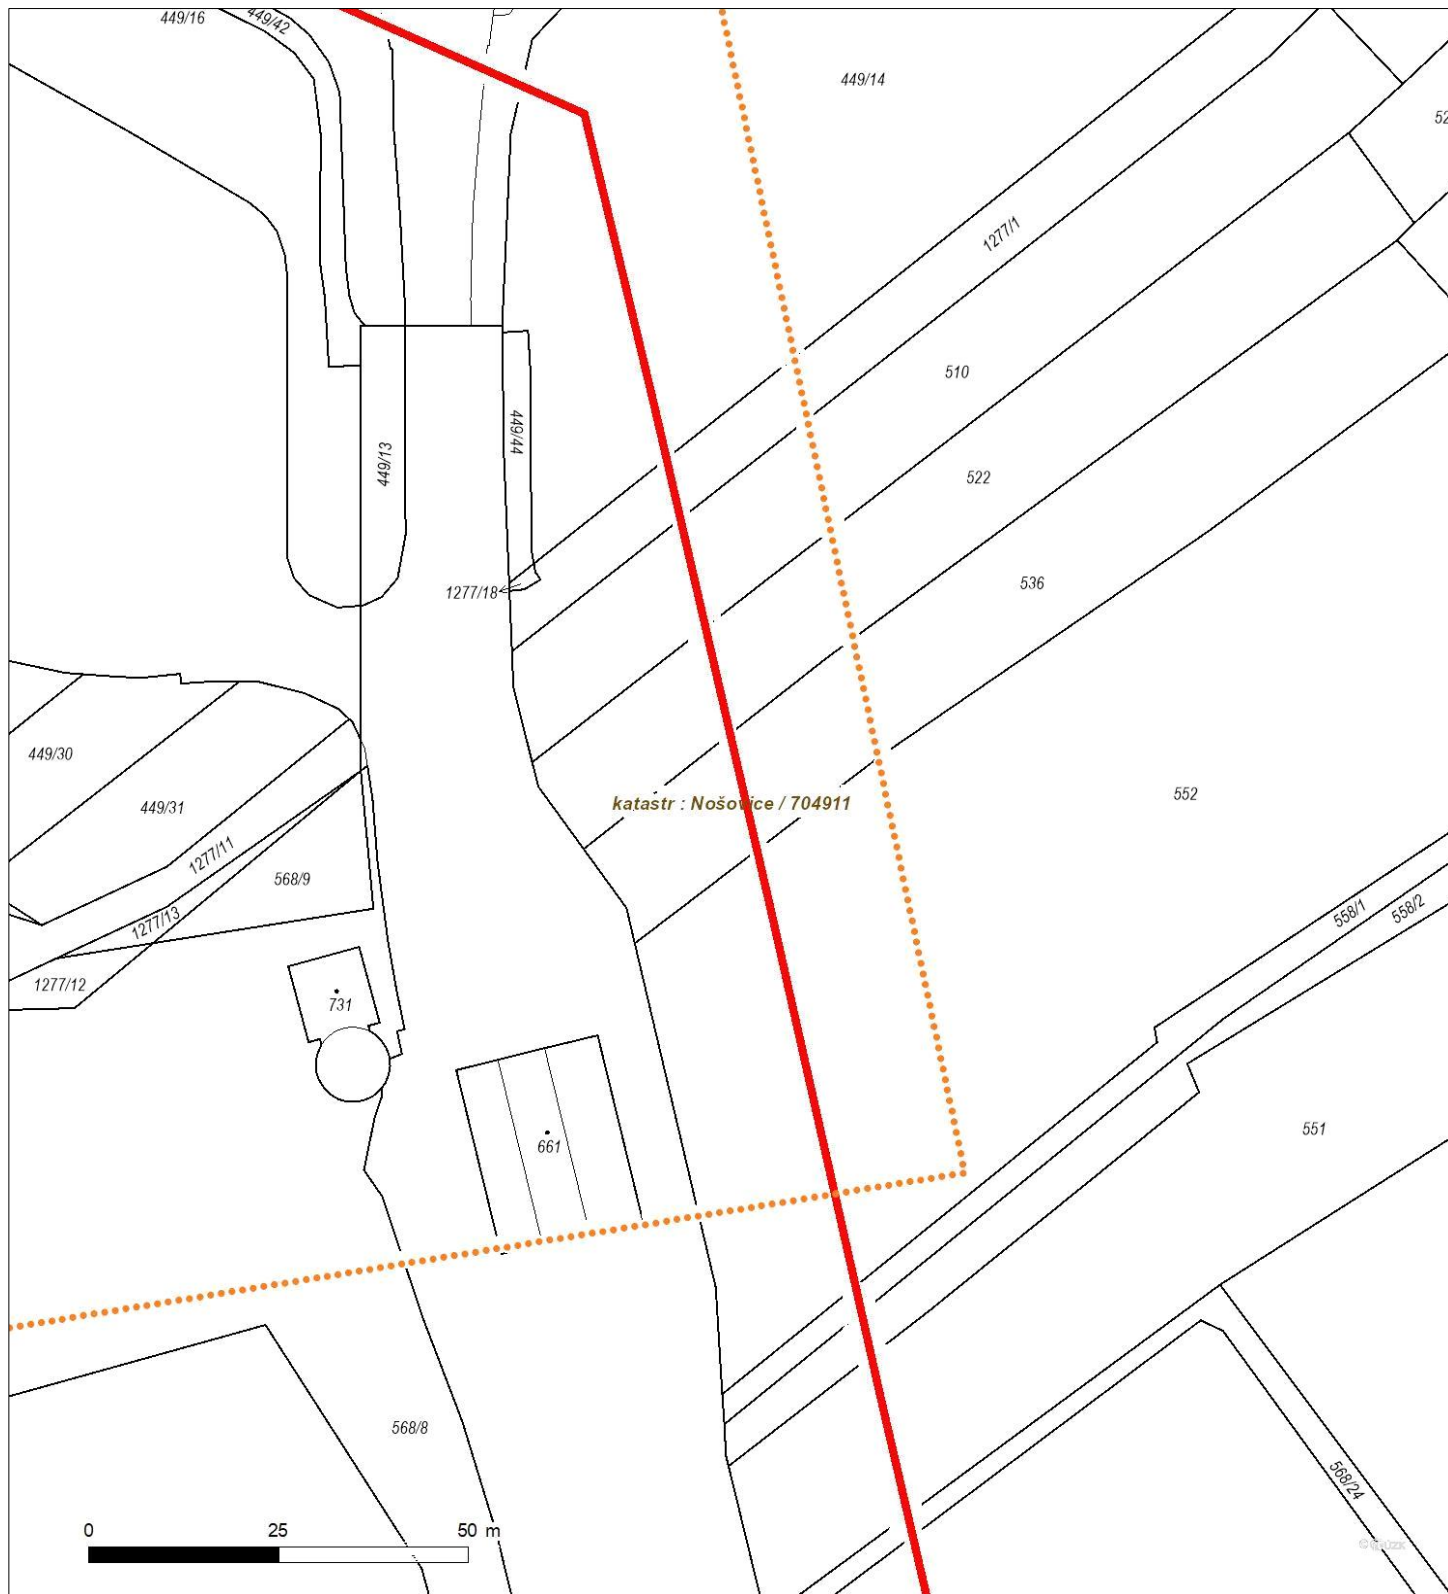

Platí pouze se sdělením číslo 0102378815.

Zakreslené polohy zařízení v příloze jsou pouze informativní.

Situační výkres - list 9

Není-li zobrazena katastrální mapa, zadejte žádost znovu. Katastrální mapa je generována prostřednictvím externí WMS služby, jejíž provoz nezajišťuje společnost ČEZ Distribuce, a. s.