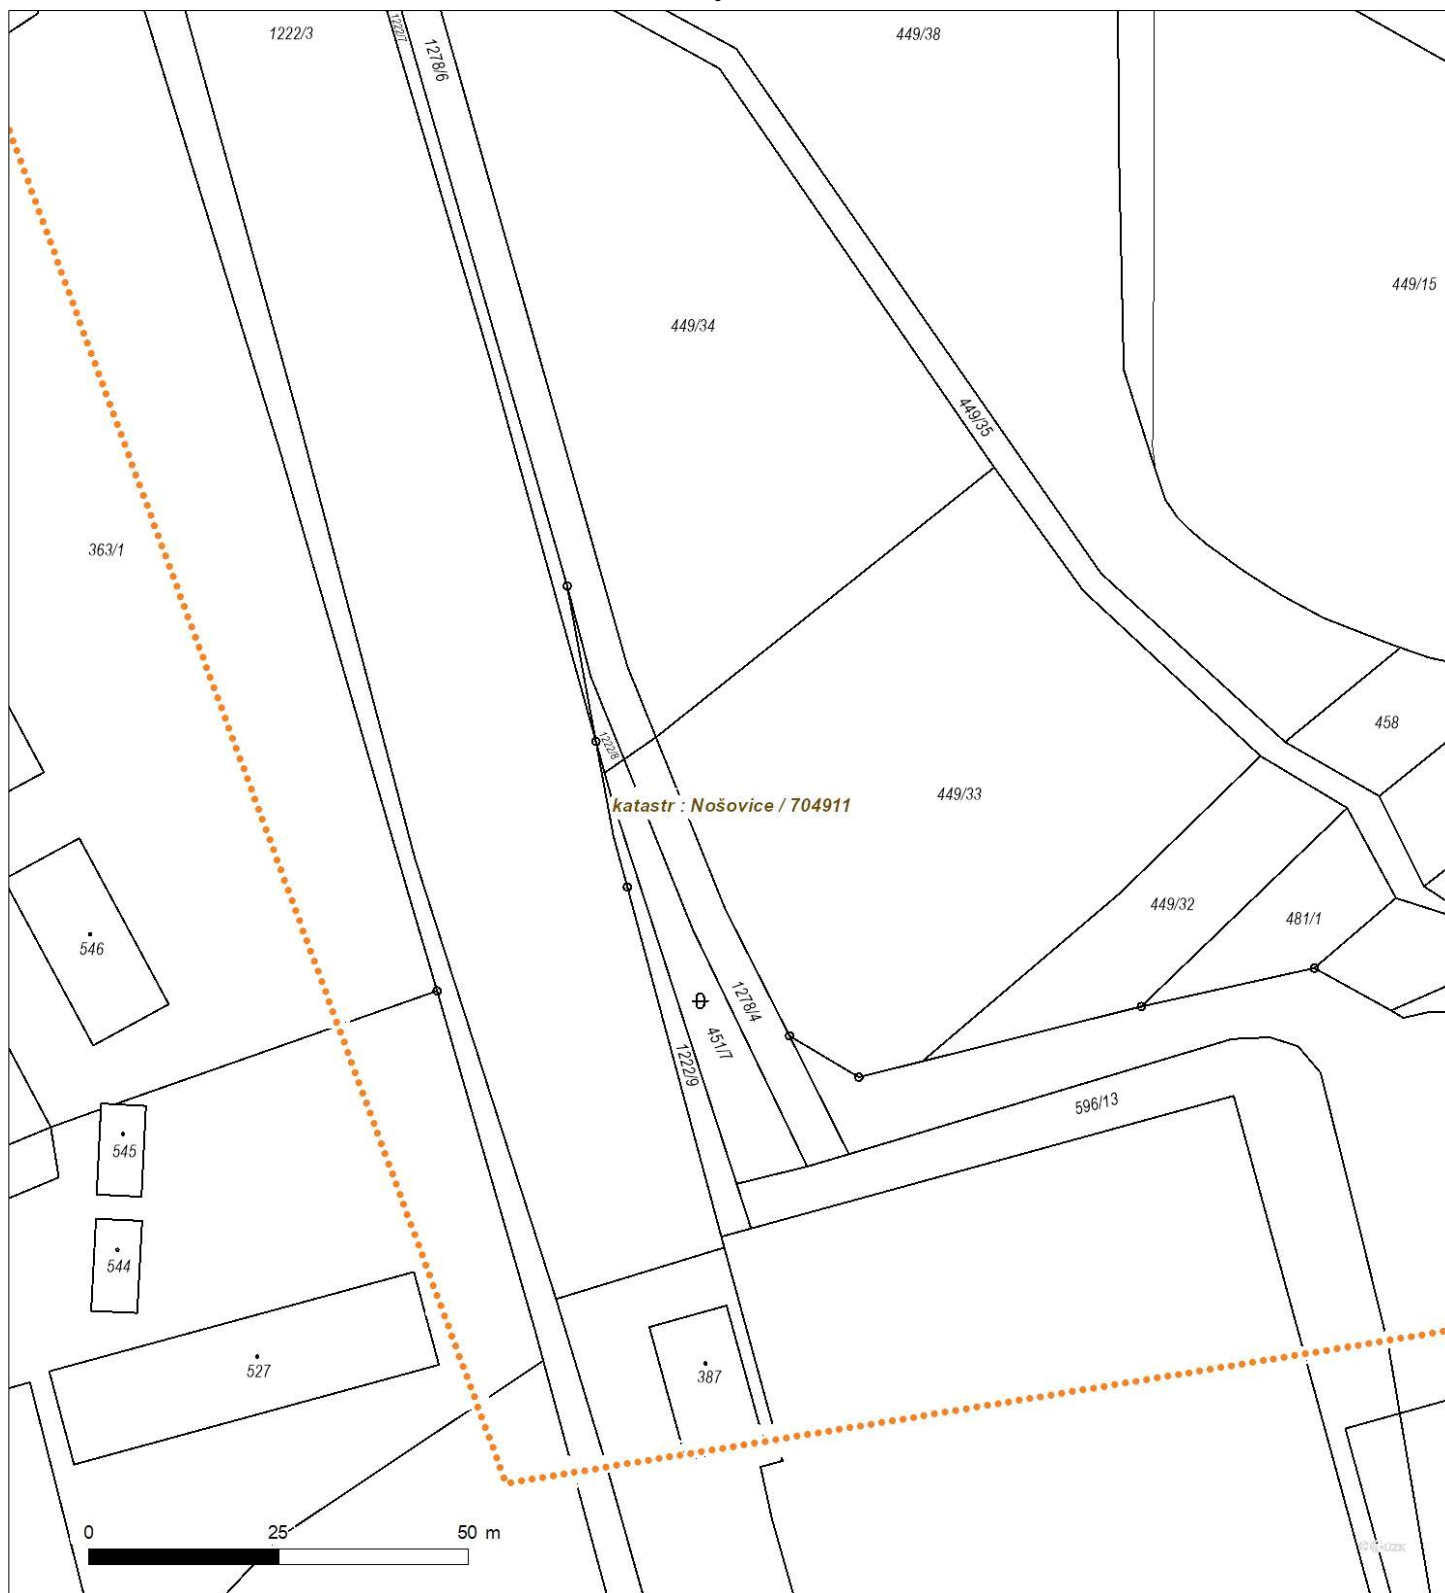

Platí pouze se sdělením číslo 0102378815.

Zakreslené polohy zařízení v příloze jsou pouze informativní.

Situační výkres - list 8

Není-li zobrazena katastrální mapa, zadejte žádost znovu. Katastrální mapa je generována prostřednictvím externí WMS služby, jejíž provoz nezajišťuje společnost ČEZ Distribuce, a. s.