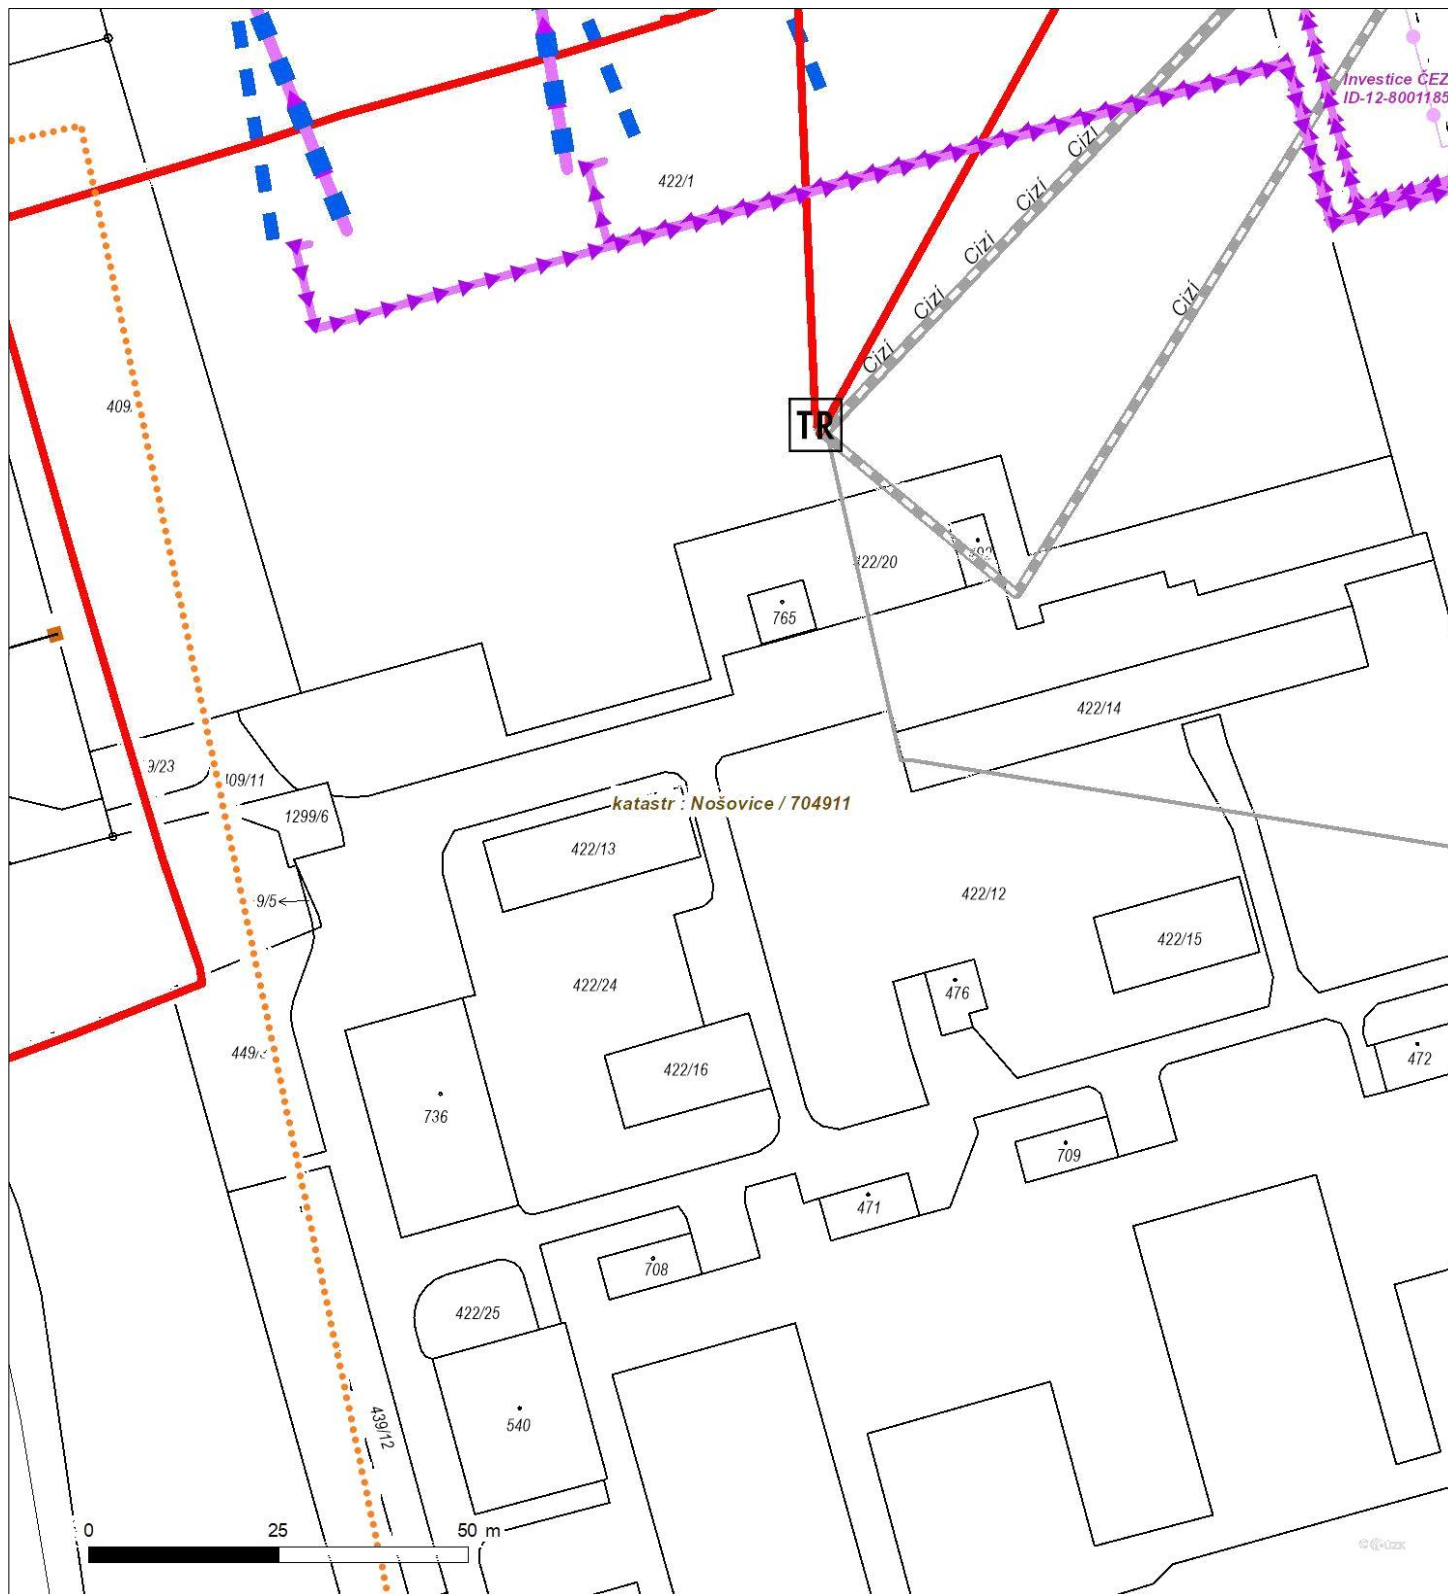

Platí pouze se sdělením číslo 0102378815.

Zakreslené polohy zařízení v příloze jsou pouze informativní.

Situační výkres - list 3

Není-li zobrazena katastrální mapa, zadejte žádost znovu. Katastrální mapa je generována prostřednictvím externí WMS služby, jejíž provoz nezajišťuje společnost ČEZ Distribuce, a. s.