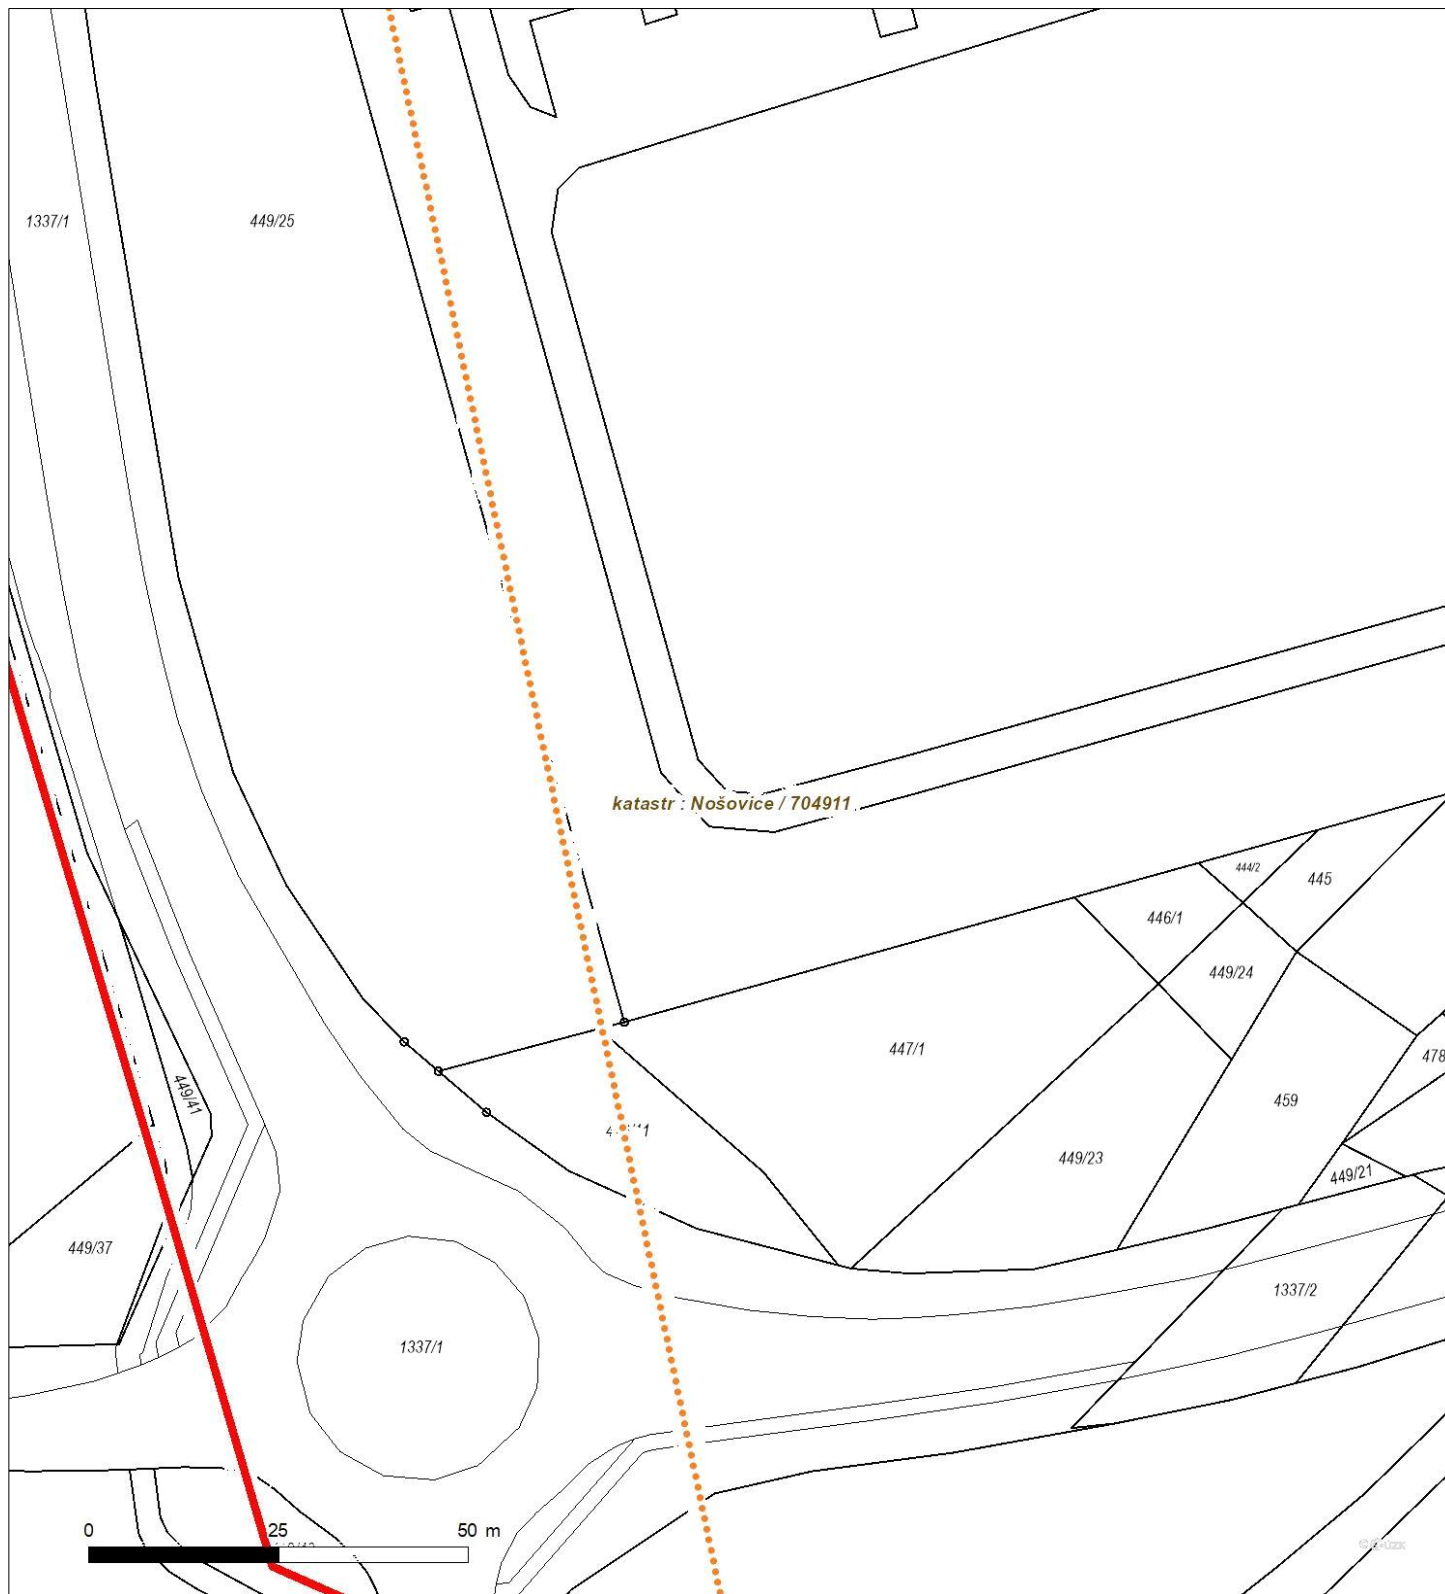

Platí pouze se sdělením číslo 0102378815.

Zakreslené polohy zařízení v příloze jsou pouze informativní.

Situační výkres - list 6

Není-li zobrazena katastrální mapa, zadejte žádost znovu. Katastrální mapa je generována prostřednictvím externí WMS služby, jejíž provoz nezajišťuje společnost ČEZ Distribuce, a. s.