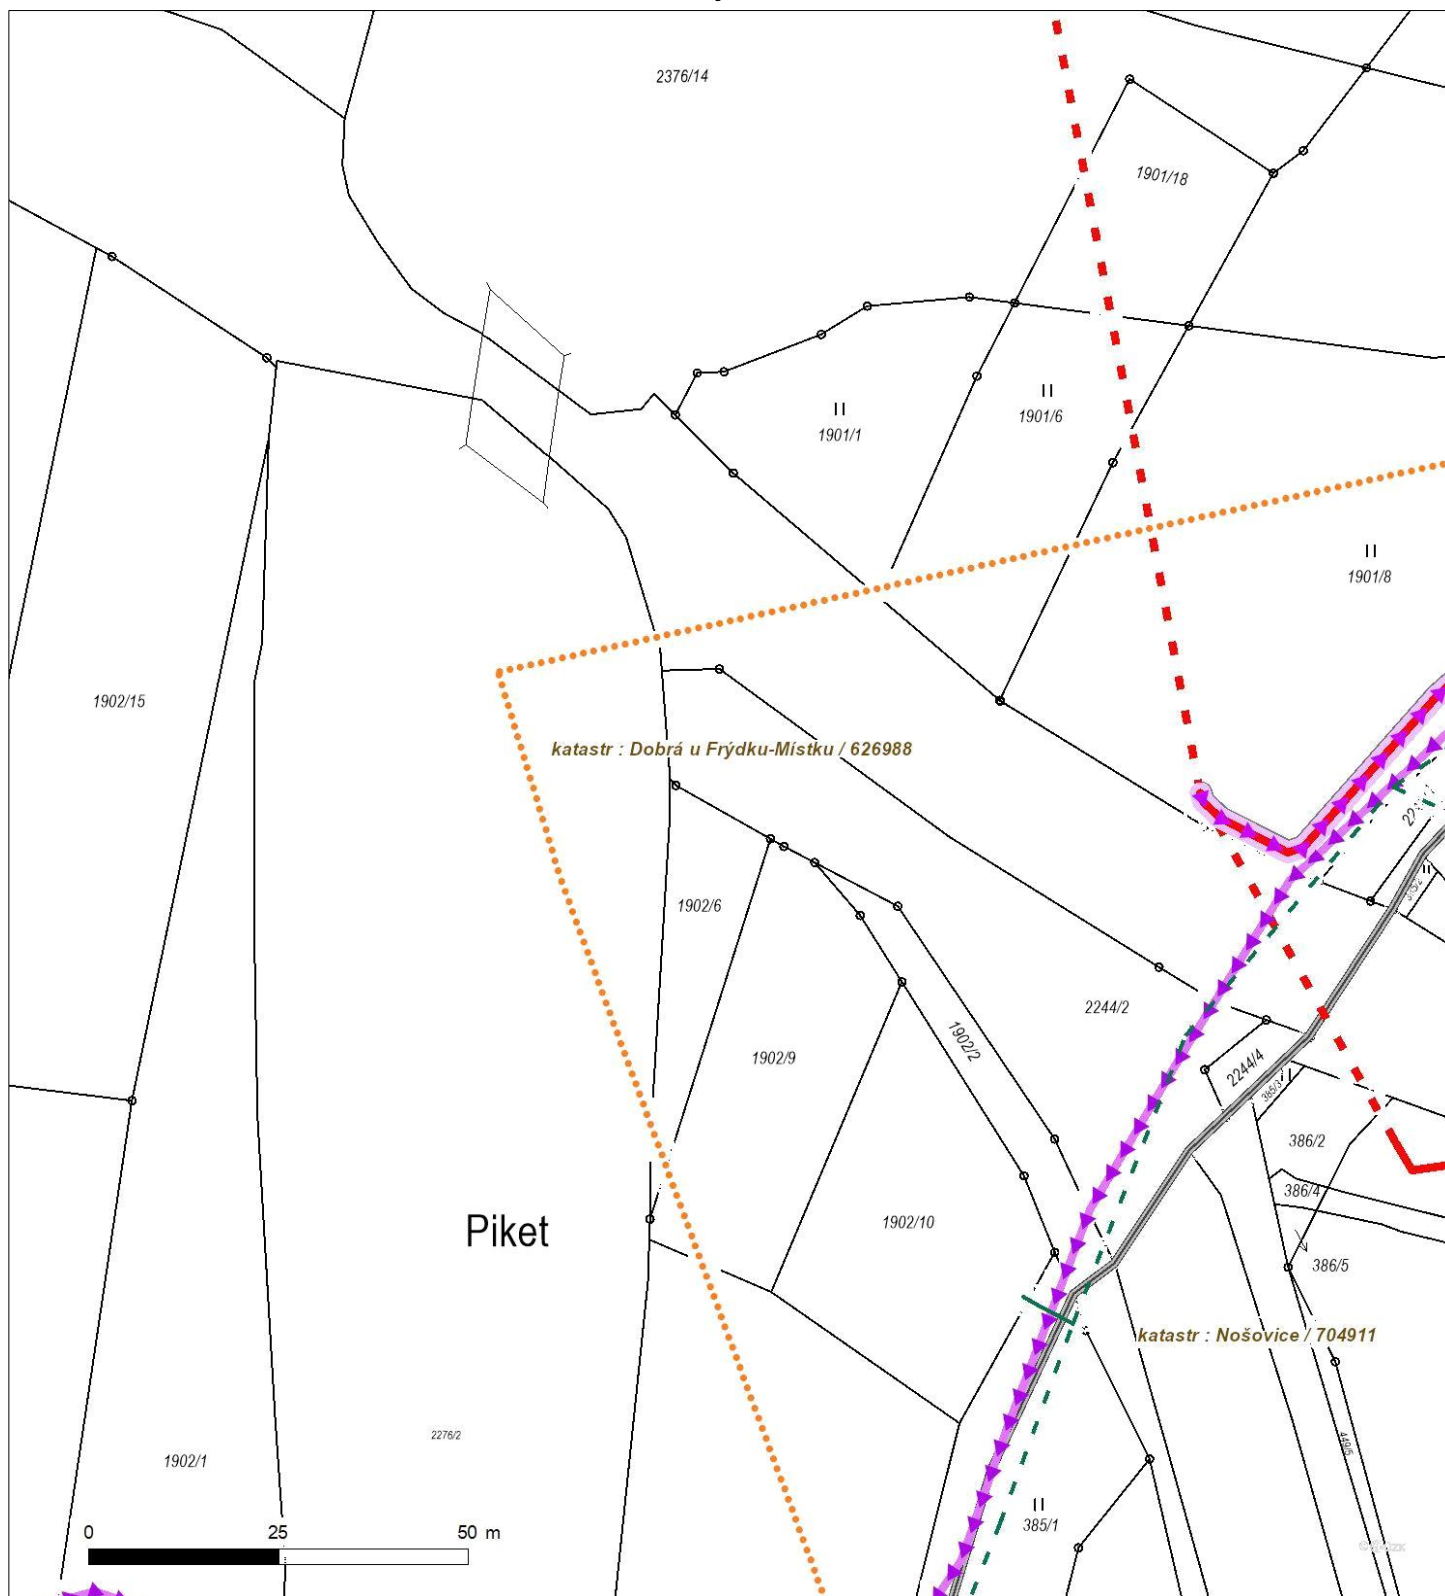

Platí pouze se sdělením číslo 0102378815.

Zakreslené polohy zařízení v příloze jsou pouze informativní.

Situační výkres zájmového území (klad mapových listů)

Není-li zobrazena katastrální mapa, zadejte žádost znovu. Katastrální mapa je generována prostřednictvím externí WMS služby, jejíž provoz nezajišťuje společnost ČEZ Distribuce, a. s.

LEGENDA					
	Podzemní vedení NN do 1 kV		Stanice do 52 kV - stožárová		Nadzemní síť pro elektronickou komunikaci
	Nadzemní vedení NN do 1 kV		Stanice do 52 kV - zděná		Podzemní síť pro elektronickou komunikaci
	Podzemní vedení VN do 35 kV		Transformovna (nad 52 kV)		HDPE trubka
	Nadzemní vedení VN do 35 kV		Probíhající investice ČEZ Distribuce	<i>Souběhy sítí pro elektronickou komunikaci s energetickými sítěmi:</i>	
	Podzemní vedení VVN 110 kV		Stanice ČEZ Distribuce ve výstavbě		Souběh s podzemním vedením NN do 1 kV
	Nadzemní vedení VVN 110 kV		Zařízení ČEZ Distribuce ve výstavbě		Souběh s nadzemním vedením NN do 1 kV
	NN přívod odběratele		Hranice katastrálního území		Souběh s podzemním vedením VN do 35 kV
	Zařízení technické infrastruktury				Souběh s nadzemním vedením VN do 35 kV
	Cizí energetické vedení				Souběh s podzemním vedením VVN 110 kV
	Zájmové území				Souběh s nadzemním vedením VVN 110 kV

Platí pouze se sdělením číslo 0102378815.

Zakreslené polohy zařízení v příloze jsou pouze informativní.

Situační výkres - list 1

Není-li zobrazena katastrální mapa, zadejte žádost znovu. Katastrální mapa je generována prostřednictvím externí WMS služby, jejíž provoz nezajišťuje společnost ČEZ Distribuce, a. s.

Platí pouze se sdělením číslo 0102378815.

Zakreslené polohy zařízení v příloze jsou pouze informativní.

Situační výkres - list 2

Není-li zobrazena katastrální mapa, zadejte žádost znovu. Katastrální mapa je generována prostřednictvím externí WMS služby, jejíž provoz nezajišťuje společnost ČEZ Distribuce, a. s.