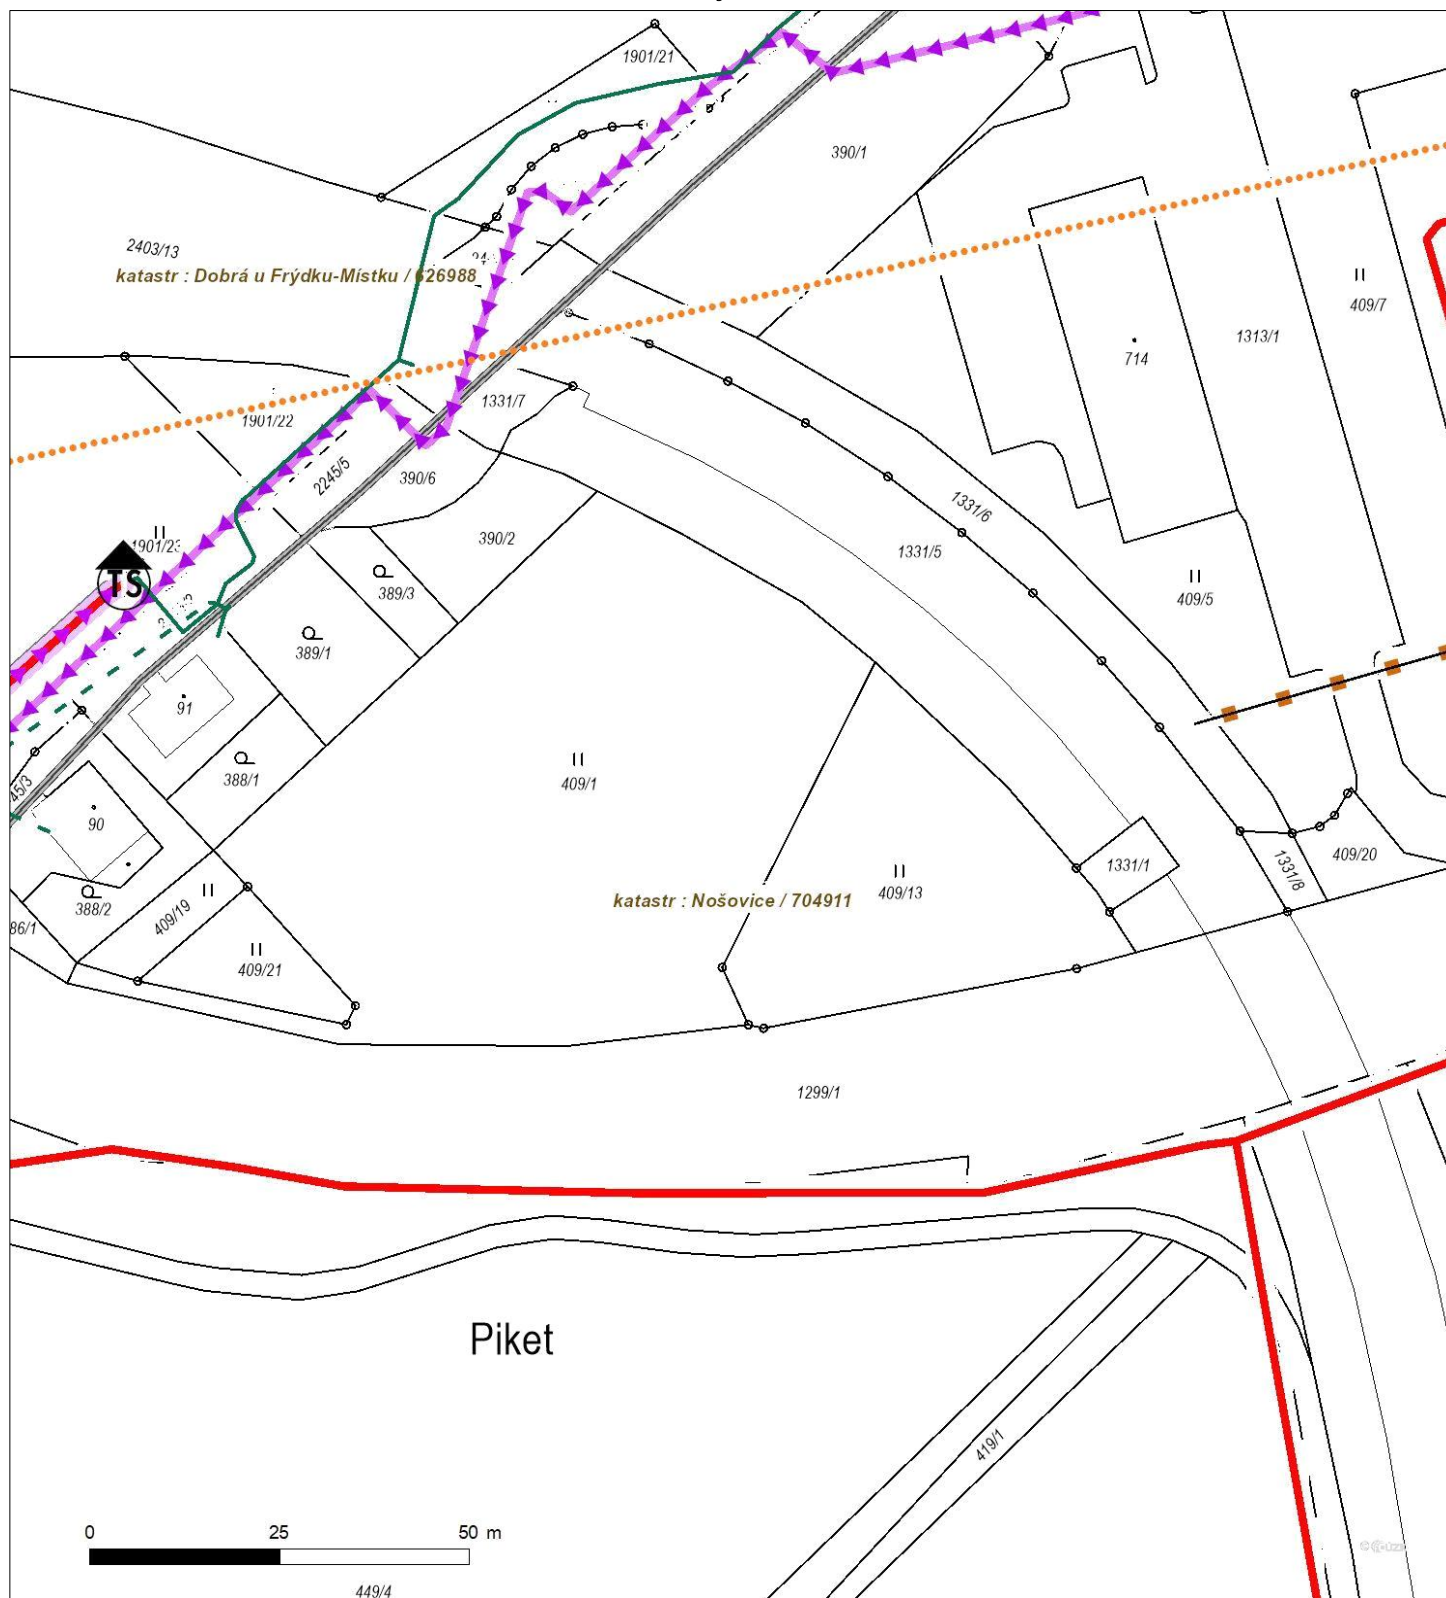

Platí pouze se sdělením číslo 0102378815.

Zakreslené polohy zařízení v příloze jsou pouze informativní.

Situační výkres - list 1

Není-li zobrazena katastrální mapa, zadejte žádost znovu. Katastrální mapa je generována prostřednictvím externí WMS služby, jejíž provoz nezajišťuje společnost ČEZ Distribuce, a. s.

Platí pouze se sdělením číslo 0102378815.

Zakreslené polohy zařízení v příloze jsou pouze informativní.

Situační výkres - list 2

Není-li zobrazena katastrální mapa, zadejte žádost znovu. Katastrální mapa je generována prostřednictvím externí WMS služby, jejíž provoz nezajišťuje společnost ČEZ Distribuce, a. s.