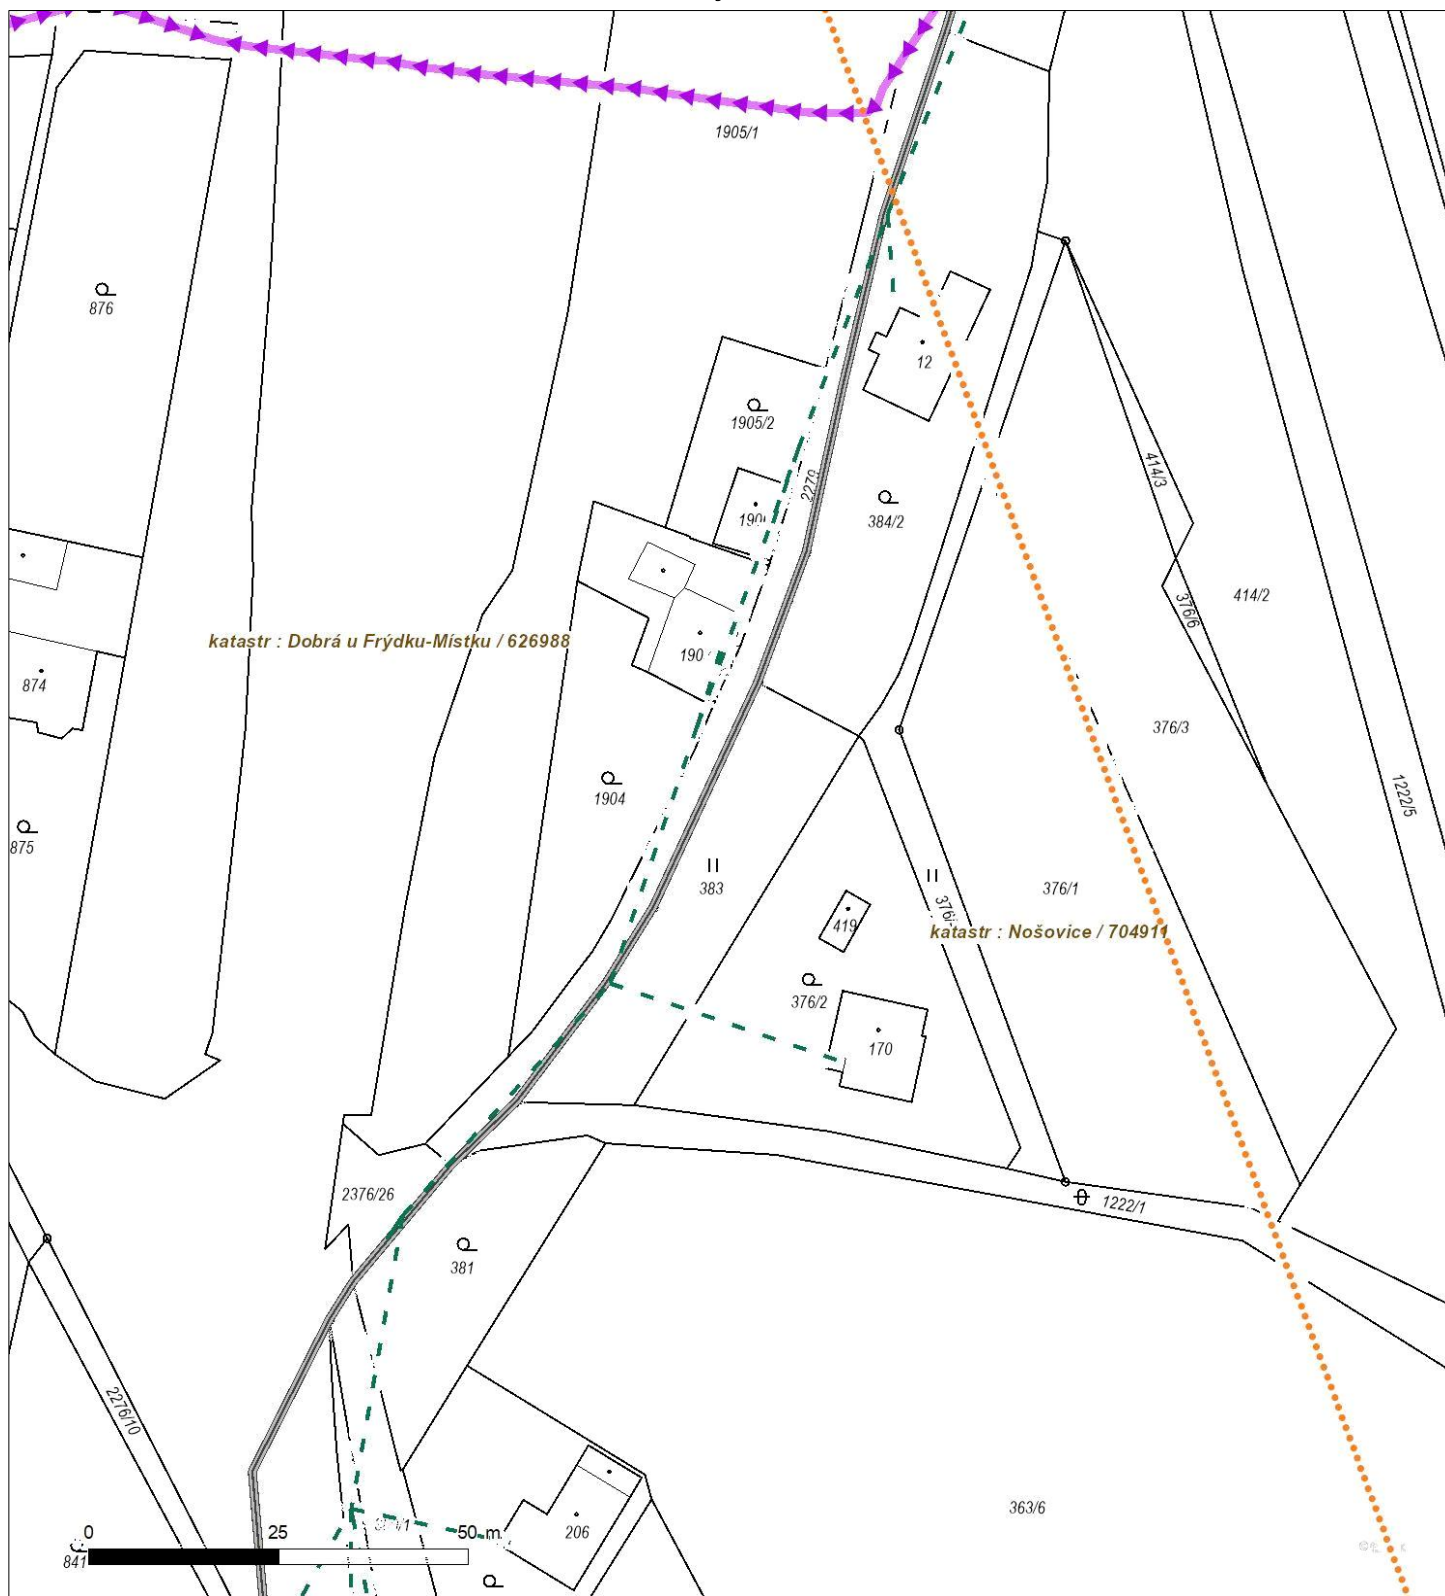

Platí pouze se sdělením číslo 0102378815.

Zakreslené polohy zařízení v příloze jsou pouze informativní.

Situační výkres - list 4

Není-li zobrazena katastrální mapa, zadejte žádost znovu. Katastrální mapa je generována prostřednictvím externí WMS služby, jejíž provoz nezajišťuje společnost ČEZ Distribuce, a. s.