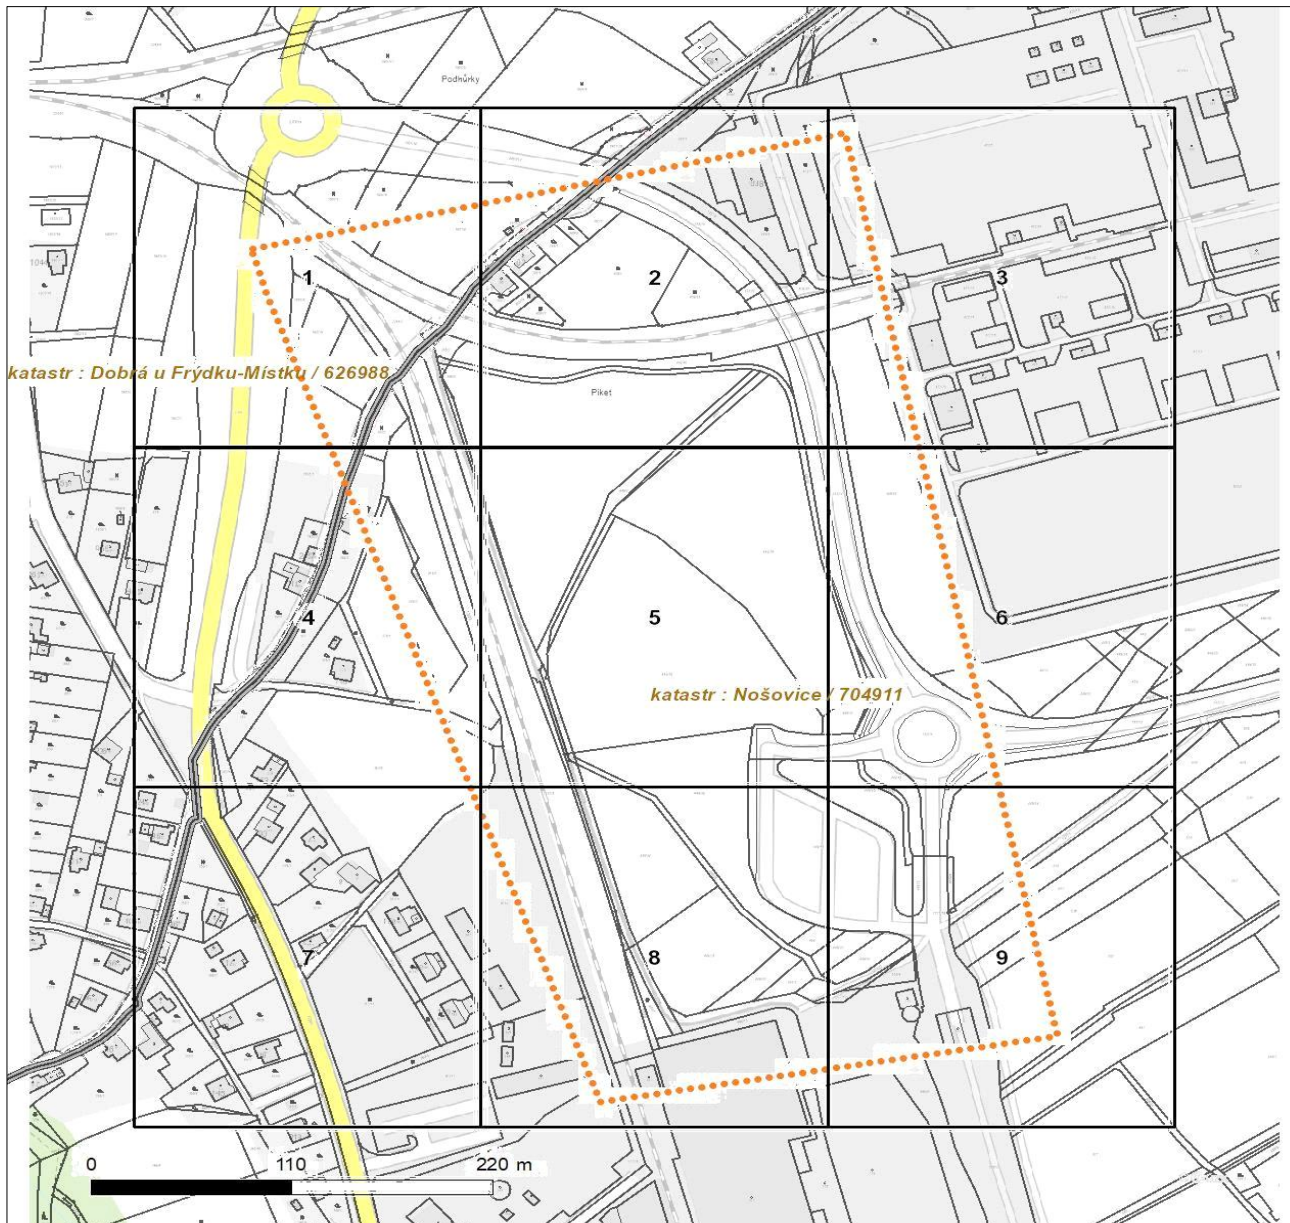

Platí pouze se sdělením číslo 0102378815.

Zakreslené polohy zařízení v příloze jsou pouze informativní.

Situační výkres zájmového území (klad mapových listů)

Není-li zobrazena katastrální mapa, zadejte žádost znovu. Katastrální mapa je generována prostřednictvím externí WMS služby, jejíž provoz nezajišťuje společnost ČEZ Distribuce, a. s.

LEGENDA					
	Podzemní vedení NN do 1 kV		Stanice do 52 kV - stožárová		Nadzemní síť pro elektronickou komunikaci
	Nadzemní vedení NN do 1 kV		Stanice do 52 kV - zděná		Podzemní síť pro elektronickou komunikaci
	Podzemní vedení VN do 35 kV		Transformovna (nad 52 kV)		HDPE trubka
	Nadzemní vedení VN do 35 kV		Probíhající investice ČEZ Distribuce	<i>Souběhy sítí pro elektronickou komunikaci s energetickými sítěmi:</i>	
	Podzemní vedení VVN 110 kV		Stanice ČEZ Distribuce ve výstavbě		Souběh s podzemním vedením NN do 1 kV
	Nadzemní vedení VVN 110 kV		Zařízení ČEZ Distribuce ve výstavbě		Souběh s nadzemním vedením NN do 1 kV
	NN přívod odběratele		Hranice katastrálního území		Souběh s podzemním vedením VN do 35 kV
	Zařízení technické infrastruktury				Souběh s nadzemním vedením VN do 35 kV
	Cizí energetické vedení				Souběh s podzemním vedením VVN 110 kV
	Zájmové území				Souběh s nadzemním vedením VVN 110 kV

Platí pouze se sdělením číslo 0102378815.

Zakreslené polohy zařízení v příloze jsou pouze informativní.

Situační výkres - list 1

Není-li zobrazena katastrální mapa, zadejte žádost znovu. Katastrální mapa je generována prostřednictvím externí WMS služby, jejíž provoz nezajišťuje společnost ČEZ Distribuce, a. s.

Platí pouze se sdělením číslo 0102378815.

Zakreslené polohy zařízení v příloze jsou pouze informativní.

Situační výkres - list 2

Není-li zobrazena katastrální mapa, zadejte žádost znovu. Katastrální mapa je generována prostřednictvím externí WMS služby, jejíž provoz nezajišťuje společnost ČEZ Distribuce, a. s.